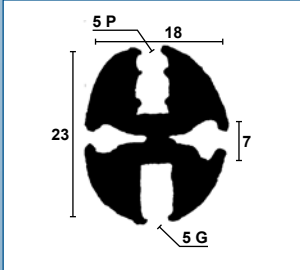

Rudeprofiler / Glazing sections / Klemmprofile

32.047

32.1045 - 32.1045S

32.059

32.057

32.255

32.064

32.066

32.3067

32.075

32.095 - 32.095S

32.512

32.635

32.165

32.514S

32.516S

OBS

Art.	Kvalitet / Quality / Qualität	Farve / Colour / Farbe	Speciel data / Special data / Sonderdaten
32.047	EPDM	Sort / Black / Schwarz	65° Shore A / min. Radius 90 mm
32.1045	EPDM	Sort / Black / Schwarz	65° Shore A / min. Radius 90 mm
32.1045S	EPDM	Sort / Black / Schwarz	65° Shore A / min. Radius 90 mm
32.059	EPDM	Sort / Black / Schwarz	65° Shore A / min. Radius 110 mm
32.057	EPDM	Sort / Black / Schwarz	65° Shore A / min. Radius 100 mm
32.255	EPDM	Sort / Black / Schwarz	65° Shore A / min. Radius 100 mm
32.064	EPDM	Sort / Black / Schwarz	65° Shore A / min. Radius 90 mm
32.066	EPDM	Sort / Black / Schwarz	65° Shore A / min. Radius 80 mm
32.3067	EPDM	Sort / Black / Schwarz	65° Shore A / min. Radius 120 mm
32.075	EPDM	Sort / Black / Schwarz	65° Shore A / min. Radius 100 mm
32.095	EPDM	Sort / Black / Schwarz	65° Shore A / min. Radius 115 mm
32.095S	EPDM	Sort / Black / Schwarz	65° Shore A / min. Radius 115 mm
32.512	EPDM	Sort / Black / Schwarz	65° Shore A / min. Radius 115 mm
32.635	EPDM	Sort / Black / Schwarz	65° Shore A / min. Radius 120 mm
32.165	EPDM	Sort / Black / Schwarz	65° Shore A / min. Radius 120 mm
32.514S	EPDM	Sort / Black / Schwarz	65° Shore A / min. Radius 110 mm
32.516S	EPDM	Sort / Black / Schwarz	65° Shore A / min. Radius 120 mm