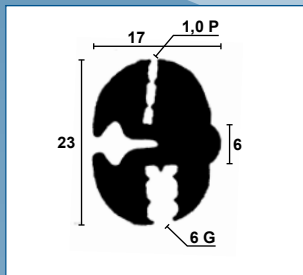

Rudeprofiler / Glazing sections / Klemmprofile

32.016 - 32.016S

32.2014

32.924

32.2024CR

32.1024S

32.1025S

32.2024M

| Art. | Kvalitet / Quality / Qualität | Farve / Colour / Farbe | Speiel data / Special data / Sonderdaten |
|------------|----------------------------------|------------------------|--|
| 32.016 | EPDM | Sort / Black / Schwarz | 65° Shore A / min. Radius 90 mm |
| 32.016S | EPDM | Sort / Black / Schwarz | 65° Shore A / min. Radius 90 mm |
| 32.2014 | EPDM | Sort / Black / Schwarz | 65° Shore A / min. Radius 80 mm |
| 32.924* | EPDM incl. Kile / Wedge / Füller | Sort / Black / Schwarz | 65° Shore A / min. Radius 30 mm |
| 32.2024CR | CR | Sort / Black / Schwarz | 65° Shore A / min. Radius 80 mm |
| 32.1024S | EPDM | Sort / Black / Schwarz | 65° Shore A / min. Radius 80 mm |
| 32.1025S | EPDM | Sort / Black / Schwarz | 65° Shore A / min. Radius 80 mm |
| 32.2024M | EPDM | Sort / Black / Schwarz | 65° Shore A / min. Radius 80 mm |
| 32.1025SK* | EPDM incl. Kile / Wedge / Füller | Sort / Black / Schwarz | 65° Shore A / min. Radius 80 mm |
| 32.034S | EPDM | Sort / Black / Schwarz | 65° Shore A / min. Radius 90 mm |
| 32.036S | EPDM | Sort / Black / Schwarz | 65° Shore A / min. Radius 75 mm |
| 32.1045SK* | EPDM incl. Kile / Wedge / Füller | Sort / Black / Schwarz | 65° Shore A / min. Radius 80 mm |
| 32.044S | EPDM | Sort / Black / Schwarz | 65° Shore A / min. Radius 75 mm |
| 32.046S | EPDM | Sort / Black / Schwarz | 65° Shore A / min. Radius 90 mm |
| 32.2045M | EPDM | Sort / Black / Schwarz | 65° Shore A / min. Radius 90 mm |
| 32.2045X | EPDM | Sort / Black / Schwarz | 65° Shore A / min. Radius 90 mm |