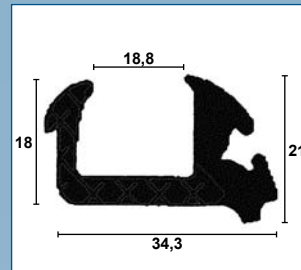

31.6701

31.6703

30.7326

31.6702

30.7507

| Art. | Kvalitet / Quality / Qualität | Farve / Colour / Farbe | Speciel data / Special data / Sonderdaten |
|---------|-------------------------------|------------------------|---|
| 31.116S | EPDM | Sort / Black / Schwarz | 65° Shore A |
| 31.112S | EPDM | Sort / Black / Schwarz | 65° Shore A |
| 31.145S | EPDM | Sort / Black / Schwarz | 65° Shore A |
| 31.148 | EPDM | Sort / Black / Schwarz | 65° Shore A |
| 31.155 | EPDM | Sort / Black / Schwarz | 65° Shore A |
| 32.6786 | EPDM | Sort / Black / Schwarz | 65° Shore A / min. Radius 120 mm |
| 30.7934 | EPDM | Sort / Black / Schwarz | 65° Shore A |
| 31.6701 | EPDM | Sort / Black / Schwarz | 65° Shore A |
| 31.6703 | EPDM | Sort / Black / Schwarz | 65° Shore A |
| 30.7326 | EPDM | Sort / Black / Schwarz | 65° Shore A |
| 31.6702 | EPDM | Sort / Black / Schwarz | 65° Shore A |
| 30.7507 | EPDM | Sort / Black / Schwarz | 65° Shore A |