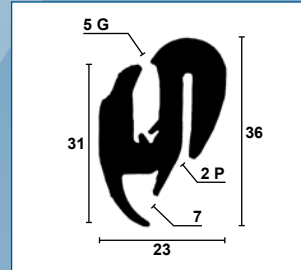

Rudeprofiler / Glazing sections / Klemmprofile

32.6786

Art.	Kvalitet / Quality / Qualität	Farve / Colour / Farbe	Speciel data / Special data / Sonderdaten
31.116S	EPDM	Sort / Black / Schwarz	65° Shore A
31.112S	EPDM	Sort / Black / Schwarz	65° Shore A
31.145S	EPDM	Sort / Black / Schwarz	65° Shore A
31.148	EPDM	Sort / Black / Schwarz	65° Shore A
31.155	EPDM	Sort / Black / Schwarz	65° Shore A
32.6786	EPDM	Sort / Black / Schwarz	65° Shore A / min. Radius 120 mm
30.7934	EPDM	Sort / Black / Schwarz	65° Shore A
31.6701	EPDM	Sort / Black / Schwarz	65° Shore A
31.6703	EPDM	Sort / Black / Schwarz	65° Shore A
30.7326	EPDM	Sort / Black / Schwarz	65° Shore A
31.6702	EPDM	Sort / Black / Schwarz	65° Shore A
30.7507	EPDM	Sort / Black / Schwarz	65° Shore A