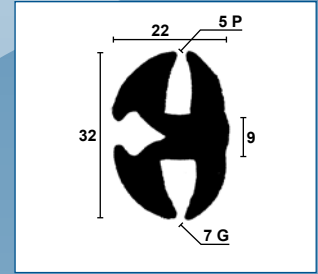

Rudeprofiler / Glazing sections / Klemmprofile

32.047

32.1045 - 32.1045S

32.059

32.057

32.255

32.064

32.066

32.3067

32.075

32.095 - 32.095S

32.512

32.635

32.165

32.514S

32.516S

OBS

Art.	Kvalitet / Quality / Qualität	Farve / Colour / Farbe	Speciel data / Special data / Sonderdaten
32.047	EPDM	Sort / Black / Schwarz	65° Shore A / min. Radius 90 mm
32.1045	EPDM	Sort / Black / Schwarz	65° Shore A / min. Radius 90 mm
32.1045S	EPDM	Sort / Black / Schwarz	65° Shore A / min. Radius 90 mm
32.059	EPDM	Sort / Black / Schwarz	65° Shore A / min. Radius 110 mm
32.057	EPDM	Sort / Black / Schwarz	65° Shore A / min. Radius 100 mm
32.255	EPDM	Sort / Black / Schwarz	65° Shore A / min. Radius 100 mm
32.064	EPDM	Sort / Black / Schwarz	65° Shore A / min. Radius 90 mm
32.066	EPDM	Sort / Black / Schwarz	65° Shore A / min. Radius 80 mm
32.3067	EPDM	Sort / Black / Schwarz	65° Shore A / min. Radius 120 mm
32.075	EPDM	Sort / Black / Schwarz	65° Shore A / min. Radius 100 mm
32.095	EPDM	Sort / Black / Schwarz	65° Shore A / min. Radius 115 mm
32.095S	EPDM	Sort / Black / Schwarz	65° Shore A / min. Radius 115 mm
32.512	EPDM	Sort / Black / Schwarz	65° Shore A / min. Radius 115 mm
32.635	EPDM	Sort / Black / Schwarz	65° Shore A / min. Radius 120 mm
32.165	EPDM	Sort / Black / Schwarz	65° Shore A / min. Radius 120 mm
32.514S	EPDM	Sort / Black / Schwarz	65° Shore A / min. Radius 110 mm
32.516S	EPDM	Sort / Black / Schwarz	65° Shore A / min. Radius 120 mm