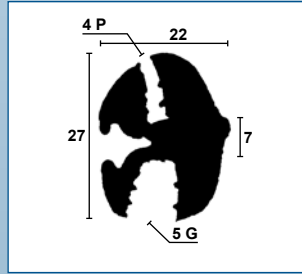

32.1045 - 32.1045S