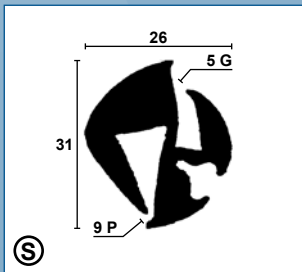

Rudeprofiler / Glazing sections / Klemmprofile

32.795S

(S) = Sikkerhed / Safety / Sicherheit

Art.	Kvalitet / Quality / Qualität	Farve / Colour / Farbe	Speciel data / Special data / Sonderdaten
32.523S	EPDM	Sort / Black / Schwarz	65° Shore A / min. Radius 110 mm
32.527	EPDM	Sort / Black / Schwarz	65° Shore A / min. Radius 120 mm
32.1037S	EPDM	Sort / Black / Schwarz	65° Shore A / min. Radius 120 mm
32.1640	EPDM	Sort / Black / Schwarz	65° Shore A / min. Radius 120 mm
32.724	EPDM	Sort / Black / Schwarz	65° Shore A / min. Radius 100 mm
32.754S	EPDM	Sort / Black / Schwarz	65° Shore A / min. Radius 100 mm
32.866	EPDM	Sort / Black / Schwarz	65° Shore A / min. Radius 120 mm
32.619	EPDM	Sort / Black / Schwarz	65° Shore A / min. Radius 110 mm
32.795S	EPDM	Sort / Black / Schwarz	65° Shore A / min. Radius 100 mm
32.7125	EPDM	Sort / Black / Schwarz	65° Shore A / min. Radius 120 mm
32.7145	EPDM	Sort / Black / Schwarz	65° Shore A / min. Radius 120 mm
32.7195S	EPDM	Sort / Black / Schwarz	65° Shore A / min. Radius 120 mm
32.774	EPDM	Sort / Black / Schwarz	65° Shore A / min. Radius 100 mm
31.368	EPDM	Sort / Black / Schwarz	65° Shore A