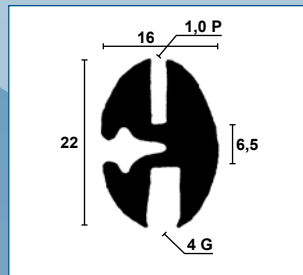

Rudeprofiler / Glazing sections / Klemmprofile

32.2014

Art.	Kvalitet / Quality / Qualität	Farve / Colour / Farbe	Speiel data / Special data / Sonderdaten
32.016	EPDM	Sort / Black / Schwarz	65° Shore A / min. Radius 90 mm
32.016S	EPDM	Sort / Black / Schwarz	65° Shore A / min. Radius 90 mm
32.2014	EPDM	Sort / Black / Schwarz	65° Shore A / min. Radius 80 mm
32.924*	EPDM incl. Kile / Wedge / Füller	Sort / Black / Schwarz	65° Shore A / min. Radius 30 mm
32.2024CR	CR	Sort / Black / Schwarz	65° Shore A / min. Radius 80 mm
32.1024S	EPDM	Sort / Black / Schwarz	65° Shore A / min. Radius 80 mm
32.1025S	EPDM	Sort / Black / Schwarz	65° Shore A / min. Radius 80 mm
32.2024M	EPDM	Sort / Black / Schwarz	65° Shore A / min. Radius 80 mm
32.1025SK*	EPDM incl. Kile / Wedge / Füller	Sort / Black / Schwarz	65° Shore A / min. Radius 80 mm
32.034S	EPDM	Sort / Black / Schwarz	65° Shore A / min. Radius 90 mm
32.036S	EPDM	Sort / Black / Schwarz	65° Shore A / min. Radius 75 mm
32.1045SK*	EPDM incl. Kile / Wedge / Füller	Sort / Black / Schwarz	65° Shore A / min. Radius 80 mm
32.044S	EPDM	Sort / Black / Schwarz	65° Shore A / min. Radius 75 mm
32.046S	EPDM	Sort / Black / Schwarz	65° Shore A / min. Radius 90 mm
32.2045M	EPDM	Sort / Black / Schwarz	65° Shore A / min. Radius 90 mm
32.2045X	EPDM	Sort / Black / Schwarz	65° Shore A / min. Radius 90 mm