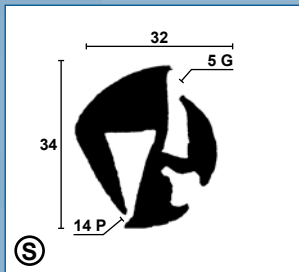

32.619

32.795S

32.7125

32.7145

32.7195S

32.774

31.365

(S) = Sikkerhed / Safety / Sicherheit

| Art. | Kvalitet / Quality / Qualität | Farve / Colour / Farbe | Speciel data / Special data / Sonderdaten |
|----------|-------------------------------|------------------------|---|
| 32.523S | EPDM | Sort / Black / Schwarz | 65° Shore A / min. Radius 110 mm |
| 32.527 | EPDM | Sort / Black / Schwarz | 65° Shore A / min. Radius 120 mm |
| 32.1037S | EPDM | Sort / Black / Schwarz | 65° Shore A / min. Radius 120 mm |
| 32.1640 | EPDM | Sort / Black / Schwarz | 65° Shore A / min. Radius 120 mm |
| 32.724 | EPDM | Sort / Black / Schwarz | 65° Shore A / min. Radius 100 mm |
| 32.754S | EPDM | Sort / Black / Schwarz | 65° Shore A / min. Radius 100 mm |
| 32.866 | EPDM | Sort / Black / Schwarz | 65° Shore A / min. Radius 120 mm |
| 32.619 | EPDM | Sort / Black / Schwarz | 65° Shore A / min. Radius 110 mm |
| 32.795S | EPDM | Sort / Black / Schwarz | 65° Shore A / min. Radius 100 mm |
| 32.7125 | EPDM | Sort / Black / Schwarz | 65° Shore A / min. Radius 120 mm |
| 32.7145 | EPDM | Sort / Black / Schwarz | 65° Shore A / min. Radius 120 mm |
| 32.7195S | EPDM | Sort / Black / Schwarz | 65° Shore A / min. Radius 120 mm |
| 32.774 | EPDM | Sort / Black / Schwarz | 65° Shore A / min. Radius 100 mm |
| 31.368 | EPDM | Sort / Black / Schwarz | 65° Shore A |