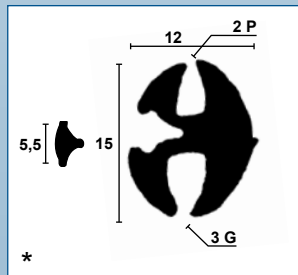

Rudeprofiler / Glazing sections / Klemmprofile

32.924

Art.	Kvalitet / Quality / Qualität	Farve / Colour / Farbe	Speiel data / Special data / Sonderdaten
32.016	EPDM	Sort / Black / Schwarz	65° Shore A / min. Radius 90 mm
32.016S	EPDM	Sort / Black / Schwarz	65° Shore A / min. Radius 90 mm
32.2014	EPDM	Sort / Black / Schwarz	65° Shore A / min. Radius 80 mm
32.924*	EPDM incl. Kile / Wedge / Füller	Sort / Black / Schwarz	65° Shore A / min. Radius 30 mm
32.2024CR	CR	Sort / Black / Schwarz	65° Shore A / min. Radius 80 mm
32.1024S	EPDM	Sort / Black / Schwarz	65° Shore A / min. Radius 80 mm
32.1025S	EPDM	Sort / Black / Schwarz	65° Shore A / min. Radius 80 mm
32.2024M	EPDM	Sort / Black / Schwarz	65° Shore A / min. Radius 80 mm
32.1025SK*	EPDM incl. Kile / Wedge / Füller	Sort / Black / Schwarz	65° Shore A / min. Radius 80 mm
32.034S	EPDM	Sort / Black / Schwarz	65° Shore A / min. Radius 90 mm
32.036S	EPDM	Sort / Black / Schwarz	65° Shore A / min. Radius 75 mm
32.1045SK*	EPDM incl. Kile / Wedge / Füller	Sort / Black / Schwarz	65° Shore A / min. Radius 80 mm
32.044S	EPDM	Sort / Black / Schwarz	65° Shore A / min. Radius 75 mm
32.046S	EPDM	Sort / Black / Schwarz	65° Shore A / min. Radius 90 mm
32.2045M	EPDM	Sort / Black / Schwarz	65° Shore A / min. Radius 90 mm
32.2045X	EPDM	Sort / Black / Schwarz	65° Shore A / min. Radius 90 mm