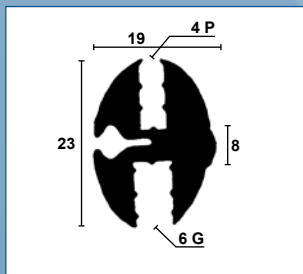

Rudeprofiler / Glazing sections / Klemmprofile

32.046S

Art.	Kvalitet / Quality / Qualität	Farve / Colour / Farbe	Speiel data / Special data / Sonderdaten
32.016	EPDM	Sort / Black / Schwarz	65° Shore A / min. Radius 90 mm
32.016S	EPDM	Sort / Black / Schwarz	65° Shore A / min. Radius 90 mm
32.2014	EPDM	Sort / Black / Schwarz	65° Shore A / min. Radius 80 mm
32.924*	EPDM incl. Kile / Wedge / Füller	Sort / Black / Schwarz	65° Shore A / min. Radius 30 mm
32.2024CR	CR	Sort / Black / Schwarz	65° Shore A / min. Radius 80 mm
32.1024S	EPDM	Sort / Black / Schwarz	65° Shore A / min. Radius 80 mm
32.1025S	EPDM	Sort / Black / Schwarz	65° Shore A / min. Radius 80 mm
32.2024M	EPDM	Sort / Black / Schwarz	65° Shore A / min. Radius 80 mm
32.1025SK*	EPDM incl. Kile / Wedge / Füller	Sort / Black / Schwarz	65° Shore A / min. Radius 80 mm
32.034S	EPDM	Sort / Black / Schwarz	65° Shore A / min. Radius 90 mm
32.036S	EPDM	Sort / Black / Schwarz	65° Shore A / min. Radius 75 mm
32.1045SK*	EPDM incl. Kile / Wedge / Füller	Sort / Black / Schwarz	65° Shore A / min. Radius 80 mm
32.044S	EPDM	Sort / Black / Schwarz	65° Shore A / min. Radius 75 mm
32.046S	EPDM	Sort / Black / Schwarz	65° Shore A / min. Radius 90 mm
32.2045M	EPDM	Sort / Black / Schwarz	65° Shore A / min. Radius 90 mm
32.2045X	EPDM	Sort / Black / Schwarz	65° Shore A / min. Radius 90 mm