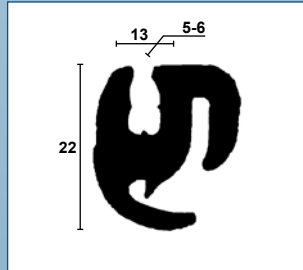

Rudeprofiler / Glazing sections / Klemmprofile

31.155

Art.	Kvalitet / Quality / Qualität	Farve / Colour / Farbe	Speciel data / Special data / Sonderdaten
31.116S	EPDM	Sort / Black / Schwarz	65° Shore A
31.112S	EPDM	Sort / Black / Schwarz	65° Shore A
31.145S	EPDM	Sort / Black / Schwarz	65° Shore A
31.148	EPDM	Sort / Black / Schwarz	65° Shore A
31.155	EPDM	Sort / Black / Schwarz	65° Shore A
32.6786	EPDM	Sort / Black / Schwarz	65° Shore A / min. Radius 120 mm
30.7934	EPDM	Sort / Black / Schwarz	65° Shore A
31.6701	EPDM	Sort / Black / Schwarz	65° Shore A
31.6703	EPDM	Sort / Black / Schwarz	65° Shore A
30.7326	EPDM	Sort / Black / Schwarz	65° Shore A
31.6702	EPDM	Sort / Black / Schwarz	65° Shore A
30.7507	EPDM	Sort / Black / Schwarz	65° Shore A