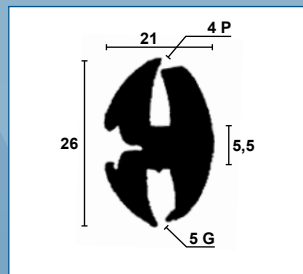

Rudeprofiler / Glazing sections / Klemmprofile

32.2045M

Art.	Kvalitet / Quality / Qualität	Farve / Colour / Farbe	Speiel data / Special data / Sonderdaten
32.016	EPDM	Sort / Black / Schwarz	65° Shore A / min. Radius 90 mm
32.016S	EPDM	Sort / Black / Schwarz	65° Shore A / min. Radius 90 mm
32.2014	EPDM	Sort / Black / Schwarz	65° Shore A / min. Radius 80 mm
32.924*	EPDM incl. Kile / Wedge / Füller	Sort / Black / Schwarz	65° Shore A / min. Radius 30 mm
32.2024CR	CR	Sort / Black / Schwarz	65° Shore A / min. Radius 80 mm
32.1024S	EPDM	Sort / Black / Schwarz	65° Shore A / min. Radius 80 mm
32.1025S	EPDM	Sort / Black / Schwarz	65° Shore A / min. Radius 80 mm
32.2024M	EPDM	Sort / Black / Schwarz	65° Shore A / min. Radius 80 mm
32.1025SK*	EPDM incl. Kile / Wedge / Füller	Sort / Black / Schwarz	65° Shore A / min. Radius 80 mm
32.034S	EPDM	Sort / Black / Schwarz	65° Shore A / min. Radius 90 mm
32.036S	EPDM	Sort / Black / Schwarz	65° Shore A / min. Radius 75 mm
32.1045SK*	EPDM incl. Kile / Wedge / Füller	Sort / Black / Schwarz	65° Shore A / min. Radius 80 mm
32.044S	EPDM	Sort / Black / Schwarz	65° Shore A / min. Radius 75 mm
32.046S	EPDM	Sort / Black / Schwarz	65° Shore A / min. Radius 90 mm
32.2045M	EPDM	Sort / Black / Schwarz	65° Shore A / min. Radius 90 mm
32.2045X	EPDM	Sort / Black / Schwarz	65° Shore A / min. Radius 90 mm