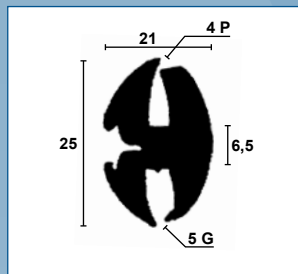

| Art. | Kvalitet / Quality / Qualität | Farve / Colour / Farbe | Speiel data / Special data / Sonderdaten |
|------------|----------------------------------|------------------------|--|
| 32.016 | EPDM | Sort / Black / Schwarz | 65° Shore A / min. Radius 90 mm |
| 32.016S | EPDM | Sort / Black / Schwarz | 65° Shore A / min. Radius 90 mm |
| 32.2014 | EPDM | Sort / Black / Schwarz | 65° Shore A / min. Radius 80 mm |
| 32.924* | EPDM incl. Kile / Wedge / Füller | Sort / Black / Schwarz | 65° Shore A / min. Radius 30 mm |
| 32.2024CR | CR | Sort / Black / Schwarz | 65° Shore A / min. Radius 80 mm |
| 32.1024S | EPDM | Sort / Black / Schwarz | 65° Shore A / min. Radius 80 mm |
| 32.1025S | EPDM | Sort / Black / Schwarz | 65° Shore A / min. Radius 80 mm |
| 32.2024M | EPDM | Sort / Black / Schwarz | 65° Shore A / min. Radius 80 mm |
| 32.1025SK* | EPDM incl. Kile / Wedge / Füller | Sort / Black / Schwarz | 65° Shore A / min. Radius 80 mm |
| 32.034S | EPDM | Sort / Black / Schwarz | 65° Shore A / min. Radius 90 mm |
| 32.036S | EPDM | Sort / Black / Schwarz | 65° Shore A / min. Radius 75 mm |
| 32.1045SK* | EPDM incl. Kile / Wedge / Füller | Sort / Black / Schwarz | 65° Shore A / min. Radius 80 mm |
| 32.044S | EPDM | Sort / Black / Schwarz | 65° Shore A / min. Radius 75 mm |
| 32.046S | EPDM | Sort / Black / Schwarz | 65° Shore A / min. Radius 90 mm |
| 32.2045M | EPDM | Sort / Black / Schwarz | 65° Shore A / min. Radius 90 mm |
| 32.2045X | EPDM | Sort / Black / Schwarz | 65° Shore A / min. Radius 90 mm |