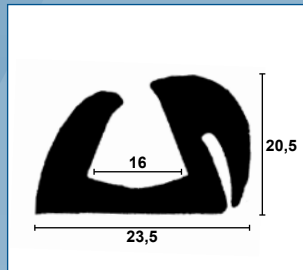

31.6701

31.6703

30.7326

31.6702

30.7507

| Art. | Kvalitet / Quality / Qualität | Farve / Colour / Farbe | Speciel data / Special data / Sonderdaten |
|---------|-------------------------------|------------------------|---|
| 31.116S | EPDM | Sort / Black / Schwarz | 65° Shore A |
| 31.112S | EPDM | Sort / Black / Schwarz | 65° Shore A |
| 31.145S | EPDM | Sort / Black / Schwarz | 65° Shore A |
| 31.148 | EPDM | Sort / Black / Schwarz | 65° Shore A |
| 31.155 | EPDM | Sort / Black / Schwarz | 65° Shore A |
| 32.6786 | EPDM | Sort / Black / Schwarz | 65° Shore A / min. Radius 120 mm |
| 30.7934 | EPDM | Sort / Black / Schwarz | 65° Shore A |
| 31.6701 | EPDM | Sort / Black / Schwarz | 65° Shore A |
| 31.6703 | EPDM | Sort / Black / Schwarz | 65° Shore A |
| 30.7326 | EPDM | Sort / Black / Schwarz | 65° Shore A |
| 31.6702 | EPDM | Sort / Black / Schwarz | 65° Shore A |
| 30.7507 | EPDM | Sort / Black / Schwarz | 65° Shore A |