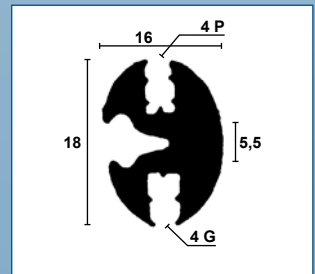

Rudeprofiler / Glazing sections / Klemmprofile

32.044S

Art.	Kvalitet / Quality / Qualität	Farve / Colour / Farbe	Speiel data / Special data / Sonderdaten
32.016	EPDM	Sort / Black / Schwarz	65° Shore A / min. Radius 90 mm
32.016S	EPDM	Sort / Black / Schwarz	65° Shore A / min. Radius 90 mm
32.2014	EPDM	Sort / Black / Schwarz	65° Shore A / min. Radius 80 mm
32.924*	EPDM incl. Kile / Wedge / Füller	Sort / Black / Schwarz	65° Shore A / min. Radius 30 mm
32.2024CR	CR	Sort / Black / Schwarz	65° Shore A / min. Radius 80 mm
32.1024S	EPDM	Sort / Black / Schwarz	65° Shore A / min. Radius 80 mm
32.1025S	EPDM	Sort / Black / Schwarz	65° Shore A / min. Radius 80 mm
32.2024M	EPDM	Sort / Black / Schwarz	65° Shore A / min. Radius 80 mm
32.1025SK*	EPDM incl. Kile / Wedge / Füller	Sort / Black / Schwarz	65° Shore A / min. Radius 80 mm
32.034S	EPDM	Sort / Black / Schwarz	65° Shore A / min. Radius 90 mm
32.036S	EPDM	Sort / Black / Schwarz	65° Shore A / min. Radius 75 mm
32.1045SK*	EPDM incl. Kile / Wedge / Füller	Sort / Black / Schwarz	65° Shore A / min. Radius 80 mm
32.044S	EPDM	Sort / Black / Schwarz	65° Shore A / min. Radius 75 mm
32.046S	EPDM	Sort / Black / Schwarz	65° Shore A / min. Radius 90 mm
32.2045M	EPDM	Sort / Black / Schwarz	65° Shore A / min. Radius 90 mm
32.2045X	EPDM	Sort / Black / Schwarz	65° Shore A / min. Radius 90 mm