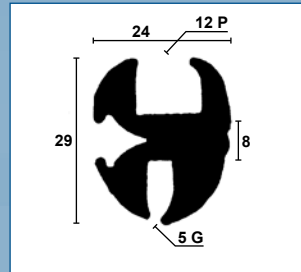

32.3067

32.075

32.095 - 32.095S

32.512

32.635

32.165

32.514S

32.516S

OBS

| Art. | Kvalitet / Quality / Qualität | Farve / Colour / Farbe | Speciel data / Special data / Sonderdaten |
|----------|-------------------------------|------------------------|---|
| 32.047 | EPDM | Sort / Black / Schwarz | 65° Shore A / min. Radius 90 mm |
| 32.1045 | EPDM | Sort / Black / Schwarz | 65° Shore A / min. Radius 90 mm |
| 32.1045S | EPDM | Sort / Black / Schwarz | 65° Shore A / min. Radius 90 mm |
| 32.059 | EPDM | Sort / Black / Schwarz | 65° Shore A / min. Radius 110 mm |
| 32.057 | EPDM | Sort / Black / Schwarz | 65° Shore A / min. Radius 100 mm |
| 32.255 | EPDM | Sort / Black / Schwarz | 65° Shore A / min. Radius 100 mm |
| 32.064 | EPDM | Sort / Black / Schwarz | 65° Shore A / min. Radius 90 mm |
| 32.066 | EPDM | Sort / Black / Schwarz | 65° Shore A / min. Radius 80 mm |
| 32.3067 | EPDM | Sort / Black / Schwarz | 65° Shore A / min. Radius 120 mm |
| 32.075 | EPDM | Sort / Black / Schwarz | 65° Shore A / min. Radius 100 mm |
| 32.095 | EPDM | Sort / Black / Schwarz | 65° Shore A / min. Radius 115 mm |
| 32.095S | EPDM | Sort / Black / Schwarz | 65° Shore A / min. Radius 115 mm |
| 32.512 | EPDM | Sort / Black / Schwarz | 65° Shore A / min. Radius 115 mm |
| 32.635 | EPDM | Sort / Black / Schwarz | 65° Shore A / min. Radius 120 mm |
| 32.165 | EPDM | Sort / Black / Schwarz | 65° Shore A / min. Radius 120 mm |
| 32.514S | EPDM | Sort / Black / Schwarz | 65° Shore A / min. Radius 110 mm |
| 32.516S | EPDM | Sort / Black / Schwarz | 65° Shore A / min. Radius 120 mm |