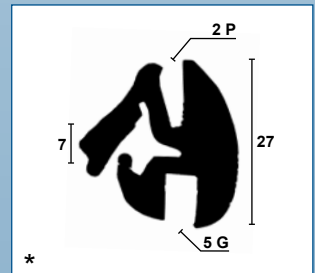

Rudeprofiler / Glazing sections / Klemmprofile

32.1025SK

Art.	Kvalitet / Quality / Qualität	Farve / Colour / Farbe	Speiel data / Special data / Sonderdaten
32.016	EPDM	Sort / Black / Schwarz	65° Shore A / min. Radius 90 mm
32.016S	EPDM	Sort / Black / Schwarz	65° Shore A / min. Radius 90 mm
32.2014	EPDM	Sort / Black / Schwarz	65° Shore A / min. Radius 80 mm
32.924*	EPDM incl. Kile / Wedge / Füller	Sort / Black / Schwarz	65° Shore A / min. Radius 30 mm
32.2024CR	CR	Sort / Black / Schwarz	65° Shore A / min. Radius 80 mm
32.1024S	EPDM	Sort / Black / Schwarz	65° Shore A / min. Radius 80 mm
32.1025S	EPDM	Sort / Black / Schwarz	65° Shore A / min. Radius 80 mm
32.2024M	EPDM	Sort / Black / Schwarz	65° Shore A / min. Radius 80 mm
32.1025SK*	EPDM incl. Kile / Wedge / Füller	Sort / Black / Schwarz	65° Shore A / min. Radius 80 mm
32.034S	EPDM	Sort / Black / Schwarz	65° Shore A / min. Radius 90 mm
32.036S	EPDM	Sort / Black / Schwarz	65° Shore A / min. Radius 75 mm
32.1045SK*	EPDM incl. Kile / Wedge / Füller	Sort / Black / Schwarz	65° Shore A / min. Radius 80 mm
32.044S	EPDM	Sort / Black / Schwarz	65° Shore A / min. Radius 75 mm
32.046S	EPDM	Sort / Black / Schwarz	65° Shore A / min. Radius 90 mm
32.2045M	EPDM	Sort / Black / Schwarz	65° Shore A / min. Radius 90 mm
32.2045X	EPDM	Sort / Black / Schwarz	65° Shore A / min. Radius 90 mm