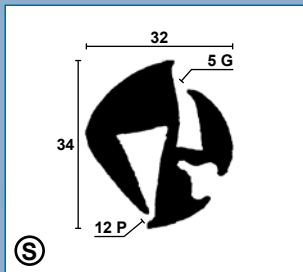

Rudeprofiler / Glazing sections / Klemmprofile

32.7125

(S) = Sikkerhed / Safety / Sicherheit

Art.	Kvalitet / Quality / Qualität	Farve / Colour / Farbe	Speciel data / Special data / Sonderdaten
32.523S	EPDM	Sort / Black / Schwarz	65° Shore A / min. Radius 110 mm
32.527	EPDM	Sort / Black / Schwarz	65° Shore A / min. Radius 120 mm
32.1037S	EPDM	Sort / Black / Schwarz	65° Shore A / min. Radius 120 mm
32.1640	EPDM	Sort / Black / Schwarz	65° Shore A / min. Radius 120 mm
32.724	EPDM	Sort / Black / Schwarz	65° Shore A / min. Radius 100 mm
32.754S	EPDM	Sort / Black / Schwarz	65° Shore A / min. Radius 100 mm
32.866	EPDM	Sort / Black / Schwarz	65° Shore A / min. Radius 120 mm
32.619	EPDM	Sort / Black / Schwarz	65° Shore A / min. Radius 110 mm
32.795S	EPDM	Sort / Black / Schwarz	65° Shore A / min. Radius 100 mm
32.7125	EPDM	Sort / Black / Schwarz	65° Shore A / min. Radius 120 mm
32.7145	EPDM	Sort / Black / Schwarz	65° Shore A / min. Radius 120 mm
32.7195S	EPDM	Sort / Black / Schwarz	65° Shore A / min. Radius 120 mm
32.774	EPDM	Sort / Black / Schwarz	65° Shore A / min. Radius 100 mm
31.368	EPDM	Sort / Black / Schwarz	65° Shore A