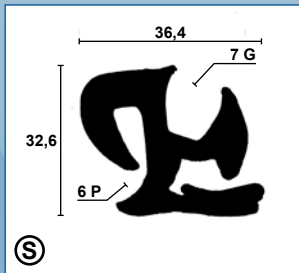

Rudeprofiler / Glazing sections / Klemmprofile

32.866

(S) = Sikkerhed / Safety / Sicherheit

Art.	Kvalitet / Quality / Qualität	Farve / Colour / Farbe	Speciel data / Special data / Sonderdaten
32.523S	EPDM	Sort / Black / Schwarz	65° Shore A / min. Radius 110 mm
32.527	EPDM	Sort / Black / Schwarz	65° Shore A / min. Radius 120 mm
32.1037S	EPDM	Sort / Black / Schwarz	65° Shore A / min. Radius 120 mm
32.1640	EPDM	Sort / Black / Schwarz	65° Shore A / min. Radius 120 mm
32.724	EPDM	Sort / Black / Schwarz	65° Shore A / min. Radius 100 mm
32.754S	EPDM	Sort / Black / Schwarz	65° Shore A / min. Radius 100 mm
32.866	EPDM	Sort / Black / Schwarz	65° Shore A / min. Radius 120 mm
32.619	EPDM	Sort / Black / Schwarz	65° Shore A / min. Radius 110 mm
32.795S	EPDM	Sort / Black / Schwarz	65° Shore A / min. Radius 100 mm
32.7125	EPDM	Sort / Black / Schwarz	65° Shore A / min. Radius 120 mm
32.7145	EPDM	Sort / Black / Schwarz	65° Shore A / min. Radius 120 mm
32.7195S	EPDM	Sort / Black / Schwarz	65° Shore A / min. Radius 120 mm
32.774	EPDM	Sort / Black / Schwarz	65° Shore A / min. Radius 100 mm
31.368	EPDM	Sort / Black / Schwarz	65° Shore A