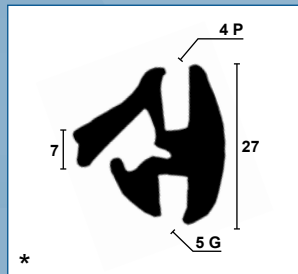

Rudeprofiler / Glazing sections / Klemmprofile

32.1045SK

Art.	Kvalitet / Quality / Qualität	Farve / Colour / Farbe	Speiel data / Special data / Sonderdaten
32.016	EPDM	Sort / Black / Schwarz	65° Shore A / min. Radius 90 mm
32.016S	EPDM	Sort / Black / Schwarz	65° Shore A / min. Radius 90 mm
32.2014	EPDM	Sort / Black / Schwarz	65° Shore A / min. Radius 80 mm
32.924*	EPDM incl. Kile / Wedge / Füller	Sort / Black / Schwarz	65° Shore A / min. Radius 30 mm
32.2024CR	CR	Sort / Black / Schwarz	65° Shore A / min. Radius 80 mm
32.1024S	EPDM	Sort / Black / Schwarz	65° Shore A / min. Radius 80 mm
32.1025S	EPDM	Sort / Black / Schwarz	65° Shore A / min. Radius 80 mm
32.2024M	EPDM	Sort / Black / Schwarz	65° Shore A / min. Radius 80 mm
32.1025SK*	EPDM incl. Kile / Wedge / Füller	Sort / Black / Schwarz	65° Shore A / min. Radius 80 mm
32.034S	EPDM	Sort / Black / Schwarz	65° Shore A / min. Radius 90 mm
32.036S	EPDM	Sort / Black / Schwarz	65° Shore A / min. Radius 75 mm
32.1045SK*	EPDM incl. Kile / Wedge / Füller	Sort / Black / Schwarz	65° Shore A / min. Radius 80 mm
32.044S	EPDM	Sort / Black / Schwarz	65° Shore A / min. Radius 75 mm
32.046S	EPDM	Sort / Black / Schwarz	65° Shore A / min. Radius 90 mm
32.2045M	EPDM	Sort / Black / Schwarz	65° Shore A / min. Radius 90 mm
32.2045X	EPDM	Sort / Black / Schwarz	65° Shore A / min. Radius 90 mm