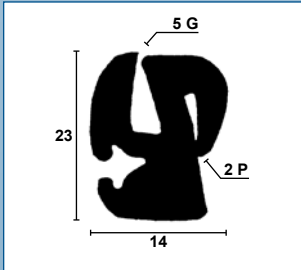

Rudeprofiler / Glazing sections / Klemmprofile

31.148

Art.	Kvalitet / Quality / Qualität	Farve / Colour / Farbe	Speciel data / Special data / Sonderdaten
31.116S	EPDM	Sort / Black / Schwarz	65° Shore A
31.112S	EPDM	Sort / Black / Schwarz	65° Shore A
31.145S	EPDM	Sort / Black / Schwarz	65° Shore A
31.148	EPDM	Sort / Black / Schwarz	65° Shore A
31.155	EPDM	Sort / Black / Schwarz	65° Shore A
32.6786	EPDM	Sort / Black / Schwarz	65° Shore A / min. Radius 120 mm
30.7934	EPDM	Sort / Black / Schwarz	65° Shore A
31.6701	EPDM	Sort / Black / Schwarz	65° Shore A
31.6703	EPDM	Sort / Black / Schwarz	65° Shore A
30.7326	EPDM	Sort / Black / Schwarz	65° Shore A
31.6702	EPDM	Sort / Black / Schwarz	65° Shore A
30.7507	EPDM	Sort / Black / Schwarz	65° Shore A