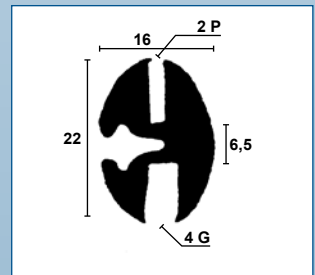

Rudeprofiler / Glazing sections / Klemmprofile

32.2024CR

Art.	Kvalitet / Quality / Qualität	Farve / Colour / Farbe	Speiel data / Special data / Sonderdaten
32.016	EPDM	Sort / Black / Schwarz	65° Shore A / min. Radius 90 mm
32.016S	EPDM	Sort / Black / Schwarz	65° Shore A / min. Radius 90 mm
32.2014	EPDM	Sort / Black / Schwarz	65° Shore A / min. Radius 80 mm
32.924*	EPDM incl. Kile / Wedge / Füller	Sort / Black / Schwarz	65° Shore A / min. Radius 30 mm
32.2024CR	CR	Sort / Black / Schwarz	65° Shore A / min. Radius 80 mm
32.1024S	EPDM	Sort / Black / Schwarz	65° Shore A / min. Radius 80 mm
32.1025S	EPDM	Sort / Black / Schwarz	65° Shore A / min. Radius 80 mm
32.2024M	EPDM	Sort / Black / Schwarz	65° Shore A / min. Radius 80 mm
32.1025SK*	EPDM incl. Kile / Wedge / Füller	Sort / Black / Schwarz	65° Shore A / min. Radius 80 mm
32.034S	EPDM	Sort / Black / Schwarz	65° Shore A / min. Radius 90 mm
32.036S	EPDM	Sort / Black / Schwarz	65° Shore A / min. Radius 75 mm
32.1045SK*	EPDM incl. Kile / Wedge / Füller	Sort / Black / Schwarz	65° Shore A / min. Radius 80 mm
32.044S	EPDM	Sort / Black / Schwarz	65° Shore A / min. Radius 75 mm
32.046S	EPDM	Sort / Black / Schwarz	65° Shore A / min. Radius 90 mm
32.2045M	EPDM	Sort / Black / Schwarz	65° Shore A / min. Radius 90 mm
32.2045X	EPDM	Sort / Black / Schwarz	65° Shore A / min. Radius 90 mm