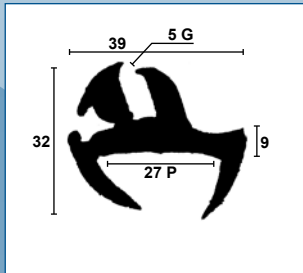

Rudeprofiler / Glazing sections / Klemmprofile

32.527

(S) = Sikkerhed / Safety / Sicherheit

Art.	Kvalitet / Quality / Qualität	Farve / Colour / Farbe	Speciel data / Special data / Sonderdaten
32.523S	EPDM	Sort / Black / Schwarz	65° Shore A / min. Radius 110 mm
32.527	EPDM	Sort / Black / Schwarz	65° Shore A / min. Radius 120 mm
32.1037S	EPDM	Sort / Black / Schwarz	65° Shore A / min. Radius 120 mm
32.1640	EPDM	Sort / Black / Schwarz	65° Shore A / min. Radius 120 mm
32.724	EPDM	Sort / Black / Schwarz	65° Shore A / min. Radius 100 mm
32.754S	EPDM	Sort / Black / Schwarz	65° Shore A / min. Radius 100 mm
32.866	EPDM	Sort / Black / Schwarz	65° Shore A / min. Radius 120 mm
32.619	EPDM	Sort / Black / Schwarz	65° Shore A / min. Radius 110 mm
32.795S	EPDM	Sort / Black / Schwarz	65° Shore A / min. Radius 100 mm
32.7125	EPDM	Sort / Black / Schwarz	65° Shore A / min. Radius 120 mm
32.7145	EPDM	Sort / Black / Schwarz	65° Shore A / min. Radius 120 mm
32.7195S	EPDM	Sort / Black / Schwarz	65° Shore A / min. Radius 120 mm
32.774	EPDM	Sort / Black / Schwarz	65° Shore A / min. Radius 100 mm
31.368	EPDM	Sort / Black / Schwarz	65° Shore A