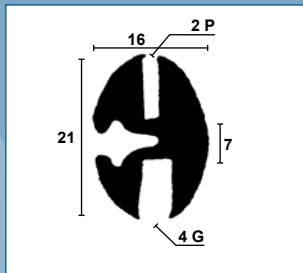

Rudeprofiler / Glazing sections / Klemmprofile

32.1024S

Art.	Kvalitet / Quality / Qualität	Farve / Colour / Farbe	Speiel data / Special data / Sonderdaten
32.016	EPDM	Sort / Black / Schwarz	65° Shore A / min. Radius 90 mm
32.016S	EPDM	Sort / Black / Schwarz	65° Shore A / min. Radius 90 mm
32.2014	EPDM	Sort / Black / Schwarz	65° Shore A / min. Radius 80 mm
32.924*	EPDM incl. Kile / Wedge / Füller	Sort / Black / Schwarz	65° Shore A / min. Radius 30 mm
32.2024CR	CR	Sort / Black / Schwarz	65° Shore A / min. Radius 80 mm
32.1024S	EPDM	Sort / Black / Schwarz	65° Shore A / min. Radius 80 mm
32.1025S	EPDM	Sort / Black / Schwarz	65° Shore A / min. Radius 80 mm
32.2024M	EPDM	Sort / Black / Schwarz	65° Shore A / min. Radius 80 mm
32.1025SK*	EPDM incl. Kile / Wedge / Füller	Sort / Black / Schwarz	65° Shore A / min. Radius 80 mm
32.034S	EPDM	Sort / Black / Schwarz	65° Shore A / min. Radius 90 mm
32.036S	EPDM	Sort / Black / Schwarz	65° Shore A / min. Radius 75 mm
32.1045SK*	EPDM incl. Kile / Wedge / Füller	Sort / Black / Schwarz	65° Shore A / min. Radius 80 mm
32.044S	EPDM	Sort / Black / Schwarz	65° Shore A / min. Radius 75 mm
32.046S	EPDM	Sort / Black / Schwarz	65° Shore A / min. Radius 90 mm
32.2045M	EPDM	Sort / Black / Schwarz	65° Shore A / min. Radius 90 mm
32.2045X	EPDM	Sort / Black / Schwarz	65° Shore A / min. Radius 90 mm