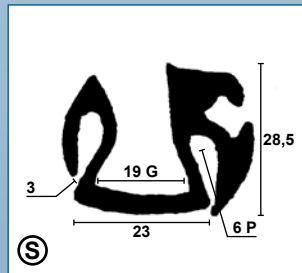

Rudeprofiler / Glazing sections / Klemmprofile

32.619

(S) = Sikkerhed / Safety / Sicherheit

Art.	Kvalitet / Quality / Qualität	Farve / Colour / Farbe	Speciel data / Special data / Sonderdaten
32.523S	EPDM	Sort / Black / Schwarz	65° Shore A / min. Radius 110 mm
32.527	EPDM	Sort / Black / Schwarz	65° Shore A / min. Radius 120 mm
32.1037S	EPDM	Sort / Black / Schwarz	65° Shore A / min. Radius 120 mm
32.1640	EPDM	Sort / Black / Schwarz	65° Shore A / min. Radius 120 mm
32.724	EPDM	Sort / Black / Schwarz	65° Shore A / min. Radius 100 mm
32.754S	EPDM	Sort / Black / Schwarz	65° Shore A / min. Radius 100 mm
32.866	EPDM	Sort / Black / Schwarz	65° Shore A / min. Radius 120 mm
32.619	EPDM	Sort / Black / Schwarz	65° Shore A / min. Radius 110 mm
32.795S	EPDM	Sort / Black / Schwarz	65° Shore A / min. Radius 100 mm
32.7125	EPDM	Sort / Black / Schwarz	65° Shore A / min. Radius 120 mm
32.7145	EPDM	Sort / Black / Schwarz	65° Shore A / min. Radius 120 mm
32.7195S	EPDM	Sort / Black / Schwarz	65° Shore A / min. Radius 120 mm
32.774	EPDM	Sort / Black / Schwarz	65° Shore A / min. Radius 100 mm
31.368	EPDM	Sort / Black / Schwarz	65° Shore A