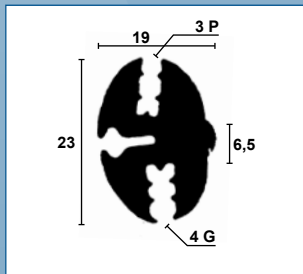

Rudeprofiler / Glazing sections / Klemmprofile

32.034S

Art.	Kvalitet / Quality / Qualität	Farve / Colour / Farbe	Speiel data / Special data / Sonderdaten
32.016	EPDM	Sort / Black / Schwarz	65° Shore A / min. Radius 90 mm
32.016S	EPDM	Sort / Black / Schwarz	65° Shore A / min. Radius 90 mm
32.2014	EPDM	Sort / Black / Schwarz	65° Shore A / min. Radius 80 mm
32.924*	EPDM incl. Kile / Wedge / Füller	Sort / Black / Schwarz	65° Shore A / min. Radius 30 mm
32.2024CR	CR	Sort / Black / Schwarz	65° Shore A / min. Radius 80 mm
32.1024S	EPDM	Sort / Black / Schwarz	65° Shore A / min. Radius 80 mm
32.1025S	EPDM	Sort / Black / Schwarz	65° Shore A / min. Radius 80 mm
32.2024M	EPDM	Sort / Black / Schwarz	65° Shore A / min. Radius 80 mm
32.1025SK*	EPDM incl. Kile / Wedge / Füller	Sort / Black / Schwarz	65° Shore A / min. Radius 80 mm
32.034S	EPDM	Sort / Black / Schwarz	65° Shore A / min. Radius 90 mm
32.036S	EPDM	Sort / Black / Schwarz	65° Shore A / min. Radius 75 mm
32.1045SK*	EPDM incl. Kile / Wedge / Füller	Sort / Black / Schwarz	65° Shore A / min. Radius 80 mm
32.044S	EPDM	Sort / Black / Schwarz	65° Shore A / min. Radius 75 mm
32.046S	EPDM	Sort / Black / Schwarz	65° Shore A / min. Radius 90 mm
32.2045M	EPDM	Sort / Black / Schwarz	65° Shore A / min. Radius 90 mm
32.2045X	EPDM	Sort / Black / Schwarz	65° Shore A / min. Radius 90 mm