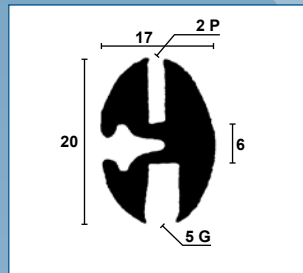

Rudeprofiler / Glazing sections / Klemmprofile

32.1025S

Art.	Kvalitet / Quality / Qualität	Farve / Colour / Farbe	Speiel data / Special data / Sonderdaten
32.016	EPDM	Sort / Black / Schwarz	65° Shore A / min. Radius 90 mm
32.016S	EPDM	Sort / Black / Schwarz	65° Shore A / min. Radius 90 mm
32.2014	EPDM	Sort / Black / Schwarz	65° Shore A / min. Radius 80 mm
32.924*	EPDM incl. Kile / Wedge / Füller	Sort / Black / Schwarz	65° Shore A / min. Radius 30 mm
32.2024CR	CR	Sort / Black / Schwarz	65° Shore A / min. Radius 80 mm
32.1024S	EPDM	Sort / Black / Schwarz	65° Shore A / min. Radius 80 mm
32.1025S	EPDM	Sort / Black / Schwarz	65° Shore A / min. Radius 80 mm
32.2024M	EPDM	Sort / Black / Schwarz	65° Shore A / min. Radius 80 mm
32.1025SK*	EPDM incl. Kile / Wedge / Füller	Sort / Black / Schwarz	65° Shore A / min. Radius 80 mm
32.034S	EPDM	Sort / Black / Schwarz	65° Shore A / min. Radius 90 mm
32.036S	EPDM	Sort / Black / Schwarz	65° Shore A / min. Radius 75 mm
32.1045SK*	EPDM incl. Kile / Wedge / Füller	Sort / Black / Schwarz	65° Shore A / min. Radius 80 mm
32.044S	EPDM	Sort / Black / Schwarz	65° Shore A / min. Radius 75 mm
32.046S	EPDM	Sort / Black / Schwarz	65° Shore A / min. Radius 90 mm
32.2045M	EPDM	Sort / Black / Schwarz	65° Shore A / min. Radius 90 mm
32.2045X	EPDM	Sort / Black / Schwarz	65° Shore A / min. Radius 90 mm