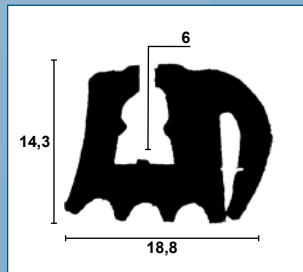

Rudeprofiler / Glazing sections / Klemmprofile

31.6703

Art.	Kvalitet / Quality / Qualität	Farve / Colour / Farbe	Speciel data / Special data / Sonderdaten
31.116S	EPDM	Sort / Black / Schwarz	65° Shore A
31.112S	EPDM	Sort / Black / Schwarz	65° Shore A
31.145S	EPDM	Sort / Black / Schwarz	65° Shore A
31.148	EPDM	Sort / Black / Schwarz	65° Shore A
31.155	EPDM	Sort / Black / Schwarz	65° Shore A
32.6786	EPDM	Sort / Black / Schwarz	65° Shore A / min. Radius 120 mm
30.7934	EPDM	Sort / Black / Schwarz	65° Shore A
31.6701	EPDM	Sort / Black / Schwarz	65° Shore A
31.6703	EPDM	Sort / Black / Schwarz	65° Shore A
30.7326	EPDM	Sort / Black / Schwarz	65° Shore A
31.6702	EPDM	Sort / Black / Schwarz	65° Shore A
30.7507	EPDM	Sort / Black / Schwarz	65° Shore A