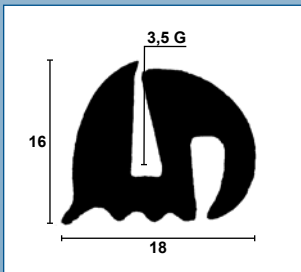

Rudeprofiler / Glazing sections / Klemmprofile

31.6701

Art.	Kvalitet / Quality / Qualität	Farve / Colour / Farbe	Speciel data / Special data / Sonderdaten
31.116S	EPDM	Sort / Black / Schwarz	65° Shore A
31.112S	EPDM	Sort / Black / Schwarz	65° Shore A
31.145S	EPDM	Sort / Black / Schwarz	65° Shore A
31.148	EPDM	Sort / Black / Schwarz	65° Shore A
31.155	EPDM	Sort / Black / Schwarz	65° Shore A
32.6786	EPDM	Sort / Black / Schwarz	65° Shore A / min. Radius 120 mm
30.7934	EPDM	Sort / Black / Schwarz	65° Shore A
31.6701	EPDM	Sort / Black / Schwarz	65° Shore A
31.6703	EPDM	Sort / Black / Schwarz	65° Shore A
30.7326	EPDM	Sort / Black / Schwarz	65° Shore A
31.6702	EPDM	Sort / Black / Schwarz	65° Shore A
30.7507	EPDM	Sort / Black / Schwarz	65° Shore A