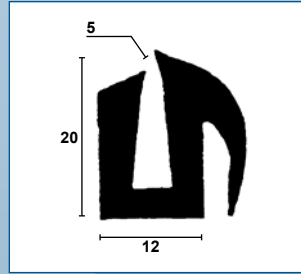

Rudeprofiler / Glazing sections / Klemmprofile

31.145S

Art.	Kvalitet / Quality / Qualität	Farve / Colour / Farbe	Speciel data / Special data / Sonderdaten
31.116S	EPDM	Sort / Black / Schwarz	65° Shore A
31.112S	EPDM	Sort / Black / Schwarz	65° Shore A
31.145S	EPDM	Sort / Black / Schwarz	65° Shore A
31.148	EPDM	Sort / Black / Schwarz	65° Shore A
31.155	EPDM	Sort / Black / Schwarz	65° Shore A
32.6786	EPDM	Sort / Black / Schwarz	65° Shore A / min. Radius 120 mm
30.7934	EPDM	Sort / Black / Schwarz	65° Shore A
31.6701	EPDM	Sort / Black / Schwarz	65° Shore A
31.6703	EPDM	Sort / Black / Schwarz	65° Shore A
30.7326	EPDM	Sort / Black / Schwarz	65° Shore A
31.6702	EPDM	Sort / Black / Schwarz	65° Shore A
30.7507	EPDM	Sort / Black / Schwarz	65° Shore A