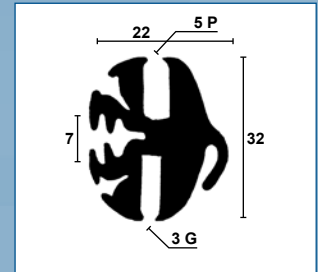

32.3067

32.075

32.095 - 32.095S

32.512

32.635

32.165

32.514S

32.516S

OBS

| Art. | Kvalitet / Quality / Qualität | Farve / Colour / Farbe | Speciel data / Special data / Sonderdaten |
|----------|-------------------------------|------------------------|---|
| 32.047 | EPDM | Sort / Black / Schwarz | 65° Shore A / min. Radius 90 mm |
| 32.1045 | EPDM | Sort / Black / Schwarz | 65° Shore A / min. Radius 90 mm |
| 32.1045S | EPDM | Sort / Black / Schwarz | 65° Shore A / min. Radius 90 mm |
| 32.059 | EPDM | Sort / Black / Schwarz | 65° Shore A / min. Radius 110 mm |
| 32.057 | EPDM | Sort / Black / Schwarz | 65° Shore A / min. Radius 100 mm |
| 32.255 | EPDM | Sort / Black / Schwarz | 65° Shore A / min. Radius 100 mm |
| 32.064 | EPDM | Sort / Black / Schwarz | 65° Shore A / min. Radius 90 mm |
| 32.066 | EPDM | Sort / Black / Schwarz | 65° Shore A / min. Radius 80 mm |
| 32.3067 | EPDM | Sort / Black / Schwarz | 65° Shore A / min. Radius 120 mm |
| 32.075 | EPDM | Sort / Black / Schwarz | 65° Shore A / min. Radius 100 mm |
| 32.095 | EPDM | Sort / Black / Schwarz | 65° Shore A / min. Radius 115 mm |
| 32.095S | EPDM | Sort / Black / Schwarz | 65° Shore A / min. Radius 115 mm |
| 32.512 | EPDM | Sort / Black / Schwarz | 65° Shore A / min. Radius 115 mm |
| 32.635 | EPDM | Sort / Black / Schwarz | 65° Shore A / min. Radius 120 mm |
| 32.165 | EPDM | Sort / Black / Schwarz | 65° Shore A / min. Radius 120 mm |
| 32.514S | EPDM | Sort / Black / Schwarz | 65° Shore A / min. Radius 110 mm |
| 32.516S | EPDM | Sort / Black / Schwarz | 65° Shore A / min. Radius 120 mm |