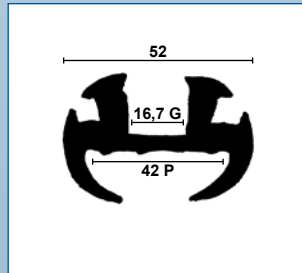

Rudeprofiler / Glazing sections / Klemmprofile

32.1640

(S) = Sikkerhed / Safety / Sicherheit

Art.	Kvalitet / Quality / Qualität	Farve / Colour / Farbe	Speciel data / Special data / Sonderdaten
32.523S	EPDM	Sort / Black / Schwarz	65° Shore A / min. Radius 110 mm
32.527	EPDM	Sort / Black / Schwarz	65° Shore A / min. Radius 120 mm
32.1037S	EPDM	Sort / Black / Schwarz	65° Shore A / min. Radius 120 mm
32.1640	EPDM	Sort / Black / Schwarz	65° Shore A / min. Radius 120 mm
32.724	EPDM	Sort / Black / Schwarz	65° Shore A / min. Radius 100 mm
32.754S	EPDM	Sort / Black / Schwarz	65° Shore A / min. Radius 100 mm
32.866	EPDM	Sort / Black / Schwarz	65° Shore A / min. Radius 120 mm
32.619	EPDM	Sort / Black / Schwarz	65° Shore A / min. Radius 110 mm
32.795S	EPDM	Sort / Black / Schwarz	65° Shore A / min. Radius 100 mm
32.7125	EPDM	Sort / Black / Schwarz	65° Shore A / min. Radius 120 mm
32.7145	EPDM	Sort / Black / Schwarz	65° Shore A / min. Radius 120 mm
32.7195S	EPDM	Sort / Black / Schwarz	65° Shore A / min. Radius 120 mm
32.774	EPDM	Sort / Black / Schwarz	65° Shore A / min. Radius 100 mm
31.368	EPDM	Sort / Black / Schwarz	65° Shore A