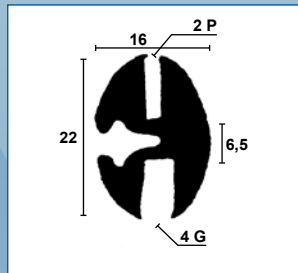

Rudeprofiler / Glazing sections / Klemmprofile

32.2024M

Art.	Kvalitet / Quality / Qualität	Farve / Colour / Farbe	Speiel data / Special data / Sonderdaten
32.016	EPDM	Sort / Black / Schwarz	65° Shore A / min. Radius 90 mm
32.016S	EPDM	Sort / Black / Schwarz	65° Shore A / min. Radius 90 mm
32.2014	EPDM	Sort / Black / Schwarz	65° Shore A / min. Radius 80 mm
32.924*	EPDM incl. Kile / Wedge / Füller	Sort / Black / Schwarz	65° Shore A / min. Radius 30 mm
32.2024CR	CR	Sort / Black / Schwarz	65° Shore A / min. Radius 80 mm
32.1024S	EPDM	Sort / Black / Schwarz	65° Shore A / min. Radius 80 mm
32.1025S	EPDM	Sort / Black / Schwarz	65° Shore A / min. Radius 80 mm
32.2024M	EPDM	Sort / Black / Schwarz	65° Shore A / min. Radius 80 mm
32.1025SK*	EPDM incl. Kile / Wedge / Füller	Sort / Black / Schwarz	65° Shore A / min. Radius 80 mm
32.034S	EPDM	Sort / Black / Schwarz	65° Shore A / min. Radius 90 mm
32.036S	EPDM	Sort / Black / Schwarz	65° Shore A / min. Radius 75 mm
32.1045SK*	EPDM incl. Kile / Wedge / Füller	Sort / Black / Schwarz	65° Shore A / min. Radius 80 mm
32.044S	EPDM	Sort / Black / Schwarz	65° Shore A / min. Radius 75 mm
32.046S	EPDM	Sort / Black / Schwarz	65° Shore A / min. Radius 90 mm
32.2045M	EPDM	Sort / Black / Schwarz	65° Shore A / min. Radius 90 mm
32.2045X	EPDM	Sort / Black / Schwarz	65° Shore A / min. Radius 90 mm