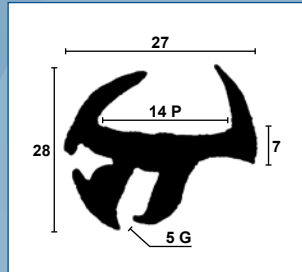

32.3067

32.075

32.095 - 32.095S

32.512

32.635

32.165

32.514S

32.516S

OBS

| Art. | Kvalitet / Quality / Qualität | Farve / Colour / Farbe | Speciel data / Special data / Sonderdaten |
|----------|-------------------------------|------------------------|---|
| 32.047 | EPDM | Sort / Black / Schwarz | 65° Shore A / min. Radius 90 mm |
| 32.1045 | EPDM | Sort / Black / Schwarz | 65° Shore A / min. Radius 90 mm |
| 32.1045S | EPDM | Sort / Black / Schwarz | 65° Shore A / min. Radius 90 mm |
| 32.059 | EPDM | Sort / Black / Schwarz | 65° Shore A / min. Radius 110 mm |
| 32.057 | EPDM | Sort / Black / Schwarz | 65° Shore A / min. Radius 100 mm |
| 32.255 | EPDM | Sort / Black / Schwarz | 65° Shore A / min. Radius 100 mm |
| 32.064 | EPDM | Sort / Black / Schwarz | 65° Shore A / min. Radius 90 mm |
| 32.066 | EPDM | Sort / Black / Schwarz | 65° Shore A / min. Radius 80 mm |
| 32.3067 | EPDM | Sort / Black / Schwarz | 65° Shore A / min. Radius 120 mm |
| 32.075 | EPDM | Sort / Black / Schwarz | 65° Shore A / min. Radius 100 mm |
| 32.095 | EPDM | Sort / Black / Schwarz | 65° Shore A / min. Radius 115 mm |
| 32.095S | EPDM | Sort / Black / Schwarz | 65° Shore A / min. Radius 115 mm |
| 32.512 | EPDM | Sort / Black / Schwarz | 65° Shore A / min. Radius 115 mm |
| 32.635 | EPDM | Sort / Black / Schwarz | 65° Shore A / min. Radius 120 mm |
| 32.165 | EPDM | Sort / Black / Schwarz | 65° Shore A / min. Radius 120 mm |
| 32.514S | EPDM | Sort / Black / Schwarz | 65° Shore A / min. Radius 110 mm |
| 32.516S | EPDM | Sort / Black / Schwarz | 65° Shore A / min. Radius 120 mm |