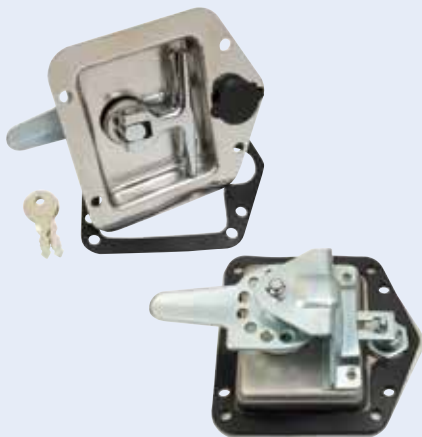

## 15.560J-1

T-dropgreb, zinkstøbt alloy, nøgle CH545. Husk også 15.560J-1CAM.

Udgår.

T-drop handle, zinc alloy, with lock key CH545.

Please also remember 15.560J-1CAM.

## 15.560JS

Rustfri T-dropgreb i skål. Med lås og nøglenummer J205. Alloy håndtag.

Stainless T-drop in bowl. Alloy handle. Key number J205.

## 15.561JS

Rustfri T-dropgreb i skål. Med lås og nøglenummer J204. Alloy håndtag. Gevindbolte til montering.

Stainless T-drop in bowl. Alloy handle. Threaded bolts for mounting. Key number J204.

## 15.560JS-1, 15.560JS-2

Komplet nøgleylinder med cam og møtrik. To varenumre med hver sin nøglekode. Passer til 15.560JS / 15.561JS.

Key cylinder with keys, cam and threaded bolt. Two codes. Each code have a prod. number.