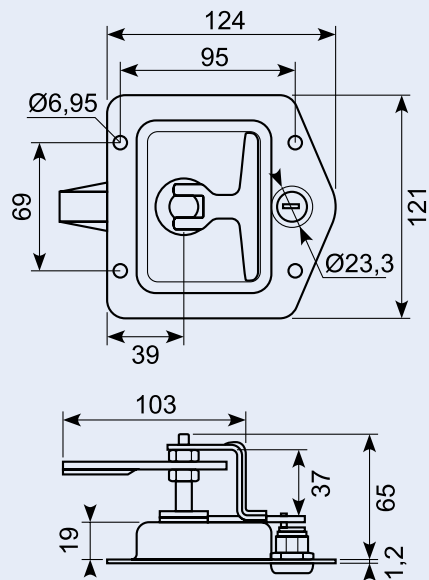

15.560JS

Rustfri T-dropgreb i skål. Med lås og nøglenummer J205. Alloy håndtag.

Stainless T-drop in bowl. Alloy handle. Key number J205.