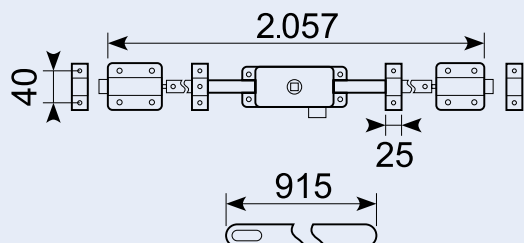

16.224HX **

Stanglås til 8 mm stift, højre. Med firkantet midterlås. Komplet sæt indeholdende: Låseplade, 2 stænger og 2 føringer. Galvaniseret jern.

2-way rod latch (set), RH. Includes 2 guides. Yellow zinc-plated Rod: diameter 10 mm. Total length: 2160 / 2210 mm. Extra guides art. 16.224HX-R / 16.225

Stænger: Ø 10 mm

16.224VX **

Stanglås til 8 mm stift, venstre. Med firkantet midterlås. Komplet sæt indeholdende: Låseplade, 2 stænger og 2 føringer. Galvaniseret jern.

2-way rod latch (set), LH. Includes 2 guides. Yellow zinc-plated. Rod: diameter 10 mm. Total length: 2160 / 2210 mm. Extra guides art. 16.224HX-R / 16.225

Stænger: Ø 10 mm

16.226

3-punkt stanglås til 8 mm stift, højre. Komplet sæt indeholdende: Låseplade med tungelås samt låseblik, 2 stænger med styr og 2 snaplåse med endebeslag. Galvaniseret jern.

3-way slam system, RH. Complete set including guides, strikers, rivets and wave washers. Yellow zinc-plated. Linkage bar section: 12 x 3 mm

16.256

Midterlås med lukket kasse - venstre. Galvaniseret. Til 8 mm stift. 125 x 58 x 14 mm.

Bolt lock - LH. Zinc-plated steel. 125 x 58 x 14 mm

16.257

Midterlås højre.

Bolt lock, right.

15.550X-1

Rustfri forkrøbet tunge til 15.550X. Giver 3,5 mm mere dybde.

Stainless cranked cam for 15.550 X. Provides 3.5 mm more depth.

15.550X

Rustfri T-droplås med flad tunge. 3-punktslås. To nøgler og pakning. Rustfri cam, universal højre/venstre.

Stainless T-drop lock flat cam key 501. 3-point lock rear SS304 Ø7 holes. T+bracket cromed pvc cover+sealing.