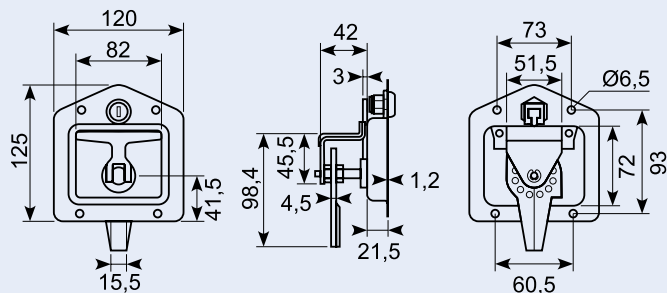

15.560J-1

T-dropgreb, zinkstøbt alloy, nøgle CH545. Husk også 15.560J-1CAM.

Udgår.

T-drop handle, zinc alloy, with lock key CH545.

Please also remember 15.560J-1CAM.