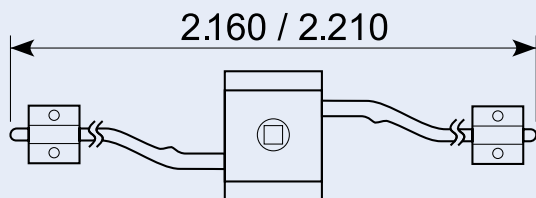

16.224HX **

Stanglås til 8 mm stift, højre. Med firkantet midterlås. Komplet sæt indeholdende: Låseplade, 2 stænger og 2 føringer. Galvaniseret jern.

2-way rod latch (set), RH. Includes 2 guides. Yellow zinc-plated Rod: diameter 10 mm. Total length: 2160 / 2210 mm. Extra guides art. 16.224HX-R / 16.225