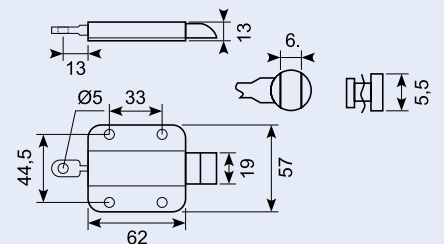

## 16.216ST

Trækstang til 16.216M og 16.216MR.  
Længde: 915 mm.

Linkage bar for 16.216M and 16.216MR.  
Length: 915 mm

## 15.424L

Drejelås med 2 forbindelsesstænger 580 + 705 mm. Venstre model åbnes mod urets retning. 100 x 88 x 25 mm. Udgår.

Turn lock with 2 connection pins 580 + 705 mm. Left model opens clockwise. 100 x 88 x 25 mm.

## 15.424R

Drejelås med 2 forbindelsesstænger 580 + 705 mm. Højre model åbnes med urets retning. 100x88x25 mm. Udgår.

Turn lock with 2 connection pins 580 + 705 mm. Right model opens clockwise. 100 x 88 x 25 mm.