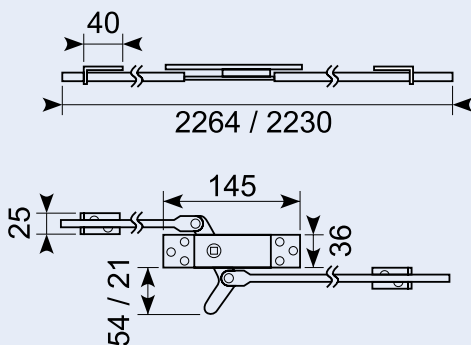

## 15.424L

Drejelås med 2 forbindelsesstænger 580 + 705 mm. Venstre model åbnes mod urets retning. 100 x 88 x 25 mm. Udgår.

Turn lock with 2 connection pins 580 + 705 mm. Left model opens clockwise. 100 x 88 x 25 mm.

## 15.424R

Drejelås med 2 forbindelsesstænger 580 + 705 mm. Højre model åbnes med urets retning. 100x88x25 mm. Udgår.

Turn lock with 2 connection pins 580 + 705 mm. Right model opens clockwise. 100 x 88 x 25 mm.

## 16.221\*

3-vejs stanglås komplet inkl. føringer og holdeplader, højre.  
3-way rod latch complete incl. guides and keeper plate, right.

Stænger: Ø 10 mm  
Totallængde: 2000 mm

## 16.222

3-vejs stanglås komplet inkl. føringer og holdeplader, venstre.  
3-way rod latch complete incl. guides and keeper plate, left.

Stænger: Ø 10 mm  
Totallængde: 2000 mm