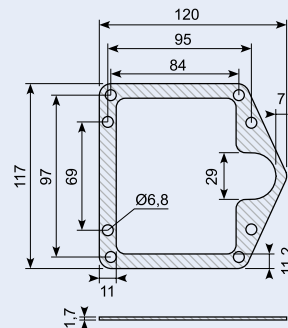

15.560JS-9

Gummipakning til 15.560JS og 15.561JS.

Gasket for 15.560JS and 15.561JS.