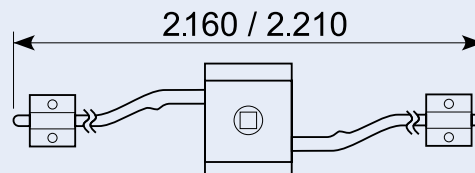

16.224VX **

Stanglås til 8 mm stift, venstre. Med firkantet midterlås. Komplet sæt indeholdende: Låseplade, 2 stænger og 2 føringer. Galvaniseret jern.

2-way rod latch (set), LH. Includes 2 guides. Yellow zinc-plated. Rod: diameter 10 mm. Total length: 2160 / 2210 mm. Extra guides art. 16.224HX-R / 16.225