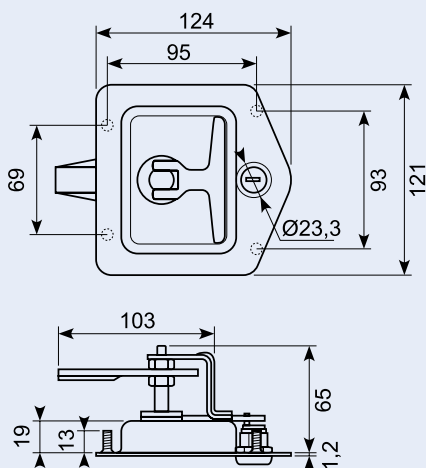

15.561JS

Rustfri T-dropgreb i skål. Med lås og nøglenummer J204. Alloy håndtag. Gevindbolte til montering.

Stainless T-drop in bowl. Alloy handle. Threaded bolts for mounting. Key number J204.