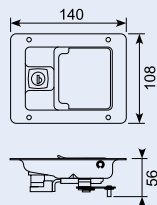

16.216MR **

2-vejs indbygningslås, kun låsen. Rustfri stål, låsbar med FS880 nøgle.

Paddle only, locking, 2-way. Stainless steel with FS880 keys.