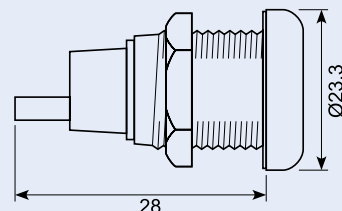

15.560JS-1, 15.560JS-2

Komplet nøgleylinder med cam og møtrik. To varenumre med hver sin nøglekode. Passer til 15.560JS / 15.561JS.

Key cylinder with keys, cam and threaded bolt. Two codes. Each code have a prod. number.