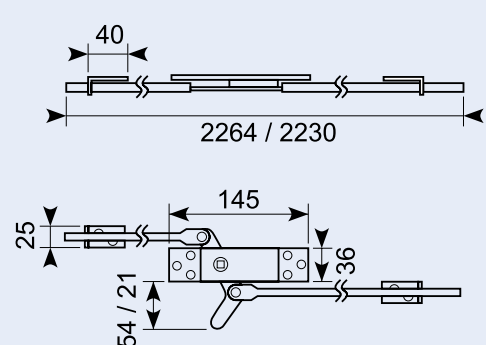

## 15.424L

Drejelås med 2 forbindelsesstænger 580 + 705 mm. Venstre model åbnes mod urets retning. 100 x 88 x 25 mm. Udgår.

Turn lock with 2 connection pins 580 + 705 mm. Left model opens clockwise. 100 x 88 x 25 mm.

## 15.424R

Drejelås med 2 forbindelsesstænger 580 + 705 mm. Højre model åbnes med urets retning. 100x88x25 mm. Udgår.

Turn lock with 2 connection pins 580 + 705 mm. Right model opens clockwise. 100 x 88 x 25 mm.

## 16.221\*

3-vejs stanglås komplet inkl. føringer og holdeplader, højre.  
3-way rod latch complete incl. guides and keeper plate, right.

Stænger: Ø 10 mm  
Totallængde: 2000 mm

## 16.222

3-vejs stanglås komplet inkl. føringer og holdeplader, venstre.  
3-way rod latch complete incl. guides and keeper plate, left.

Stænger: Ø 10 mm  
Totallængde: 2000 mm