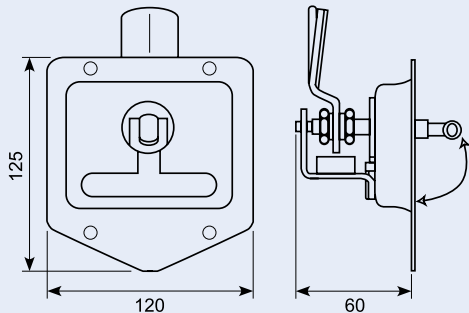

15.559J

T-drop greb i skål, rustfri uden lås og låsehul. Poleret rustfrit stål.

T-drop handle, stainless without lock and locking hole. Polished stainless steel.