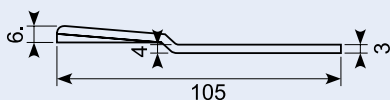

15.550X-1

Rustfri forkrøbet tunge til 15.550X. Giver 3,5 mm mere dybde.

Stainless cranked cam for 15.550 X. Provides 3.5 mm more depth.