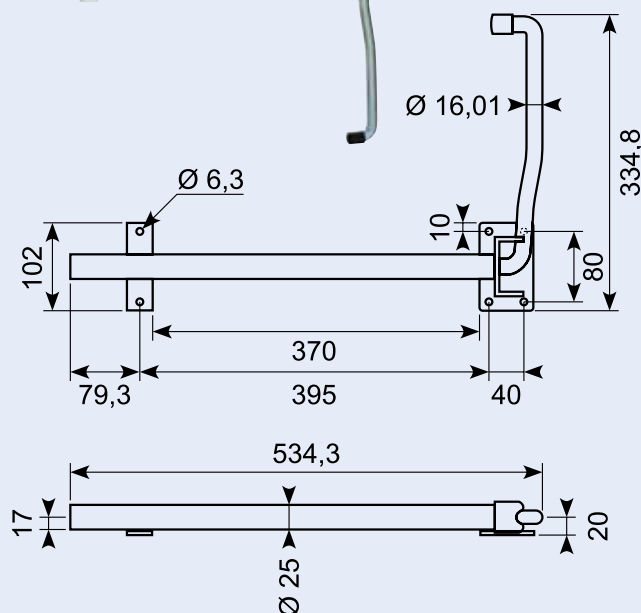

## 50.14658\*\*

**Dørholder 534,3mm Galv. center 395+40 (40x80). Bøjet pind 334,8 m/dut.**