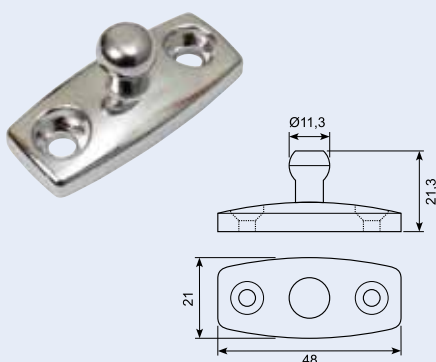

22.668J

Han støbt tap højde 21.5 mm. Plade 50
x 22.