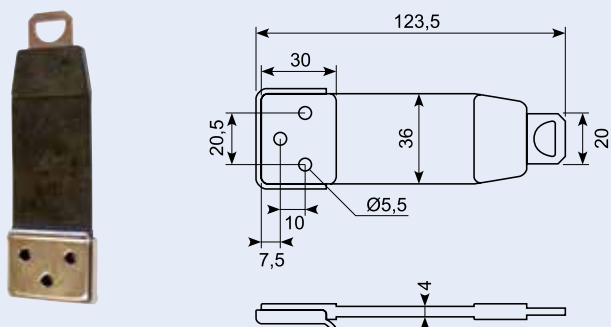

50.DL4060-2

Dørholder i polyurethan med rustfri beslag.

Door holder.