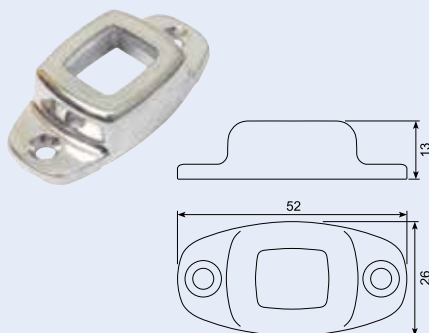

## 22.556J

Dørholder han 16.5mm længde.  
Aluminium 38 x 16 SSTap center huller  
24mm.

## 22.557J

Dørholder hun. Aluminium 51x26 højde  
12.7. Center huller 40mm.

## 22.558J

Dørholder gummi. 18.6 x 21.7 højde  
14.5mm.

## 22.564J

Dørholder gummidel. 41.8 x 37.9 Højde  
30.2mm. Blød Holdekraft 140N se osse  
22.564JX.