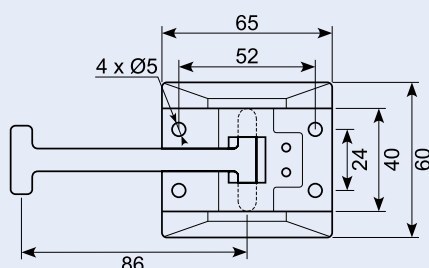

50.DL4010

Dørholder. Rustfri han-del. Inkl. underlag. Pin-længde: 86 mm. Underlag: 65 x 60 mm.

Stainless mail part.