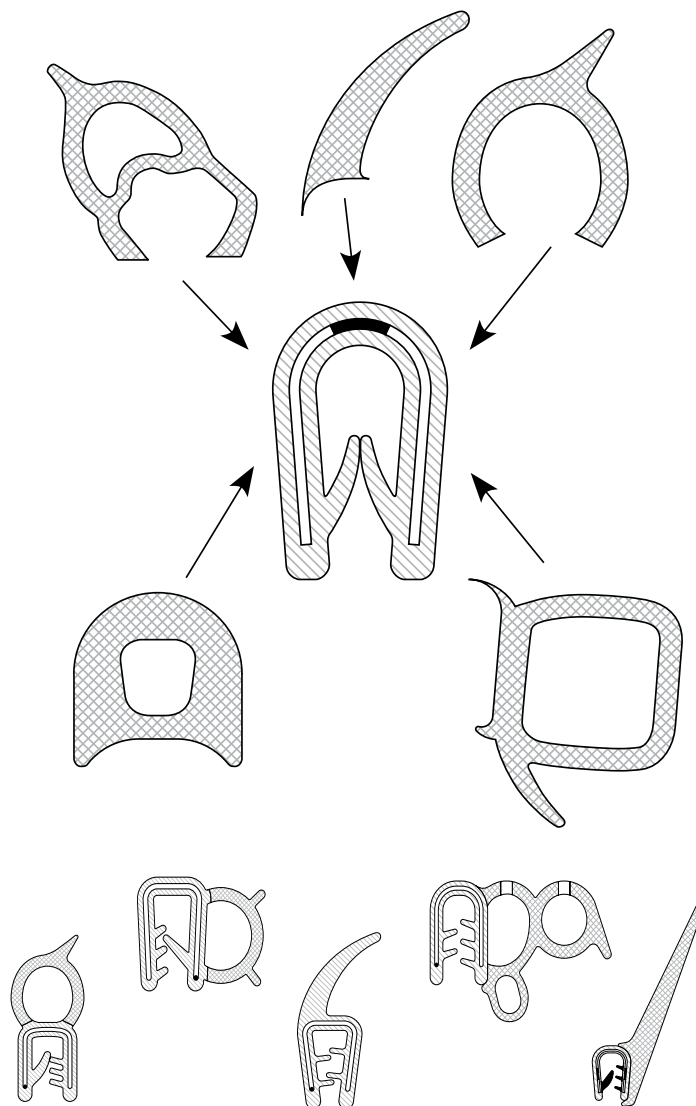

## 50.DL4070-2

Dørholder modhold, rustfri 304, 60 x 60 mm.

Door holder, keeper, stainless 304, 60 x 60 mm.

## 54.300020

Dørholder komplet, længde 123 mm

Complete door retainer, 123 mm

## Kantlister / Edge trims

Konfigurer din egen kantliste, eller vælg mellem de 2.000 forskellige vi har på lager.

Design your own edge trim or choose one of the 2.000 we have on stock.

Kontakt os på tlf.: +45 75 88 21 22 eller mail: [sindby@sindby.dk](mailto:sindby@sindby.dk)  
 Contact us by phone: +45 75 88 21 22 or mail: [sindby@sindby.dk](mailto:sindby@sindby.dk)