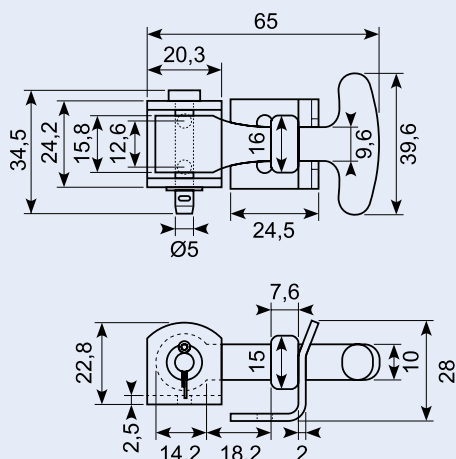

### Dørholder. Rustfri hun-del. Inkl. underlag. Underlag: 61 x 78 mm.

Stainless female part.

## 53.170J \*\*

**Komplet hjelmholder. 120 mm. Galvaniseret.**  
Complete fastener 120 mm. Plated.

## 53.165J

**Hjelmholder komplet. Galvaniseret jern.**  
Fastener 65 mm, zinc plated iron.