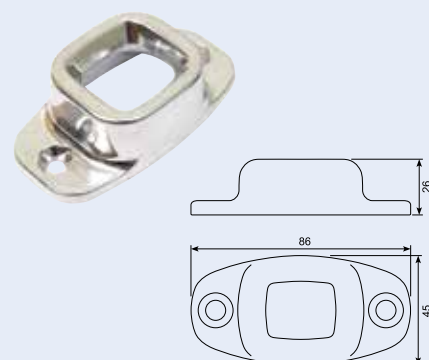

## 22.557J

Dørholder hun. Aluminium 51x26 højde  
12.7. Center huller 40mm.

## 22.558J

Dørholder gummi. 18.6 x 21.7 højde  
14.5mm.

## 22.562J

Dørholder han 45mm længde. Aluminium  
68.8x30.95. Center huller 47mm (46.38).

## 22.564J

Dørholder gummidel. 41.8 x 37.9 Højde  
30.2mm. Blød Holdekraft 140N se osse  
22.564JX.