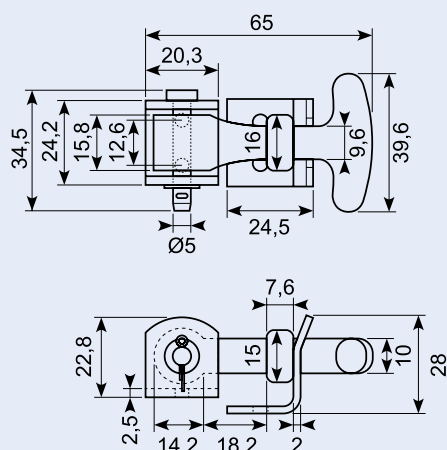

53.165SJ

Hjelmholder komplet, rustfrit stål.
Fastener 65 mm, SS.