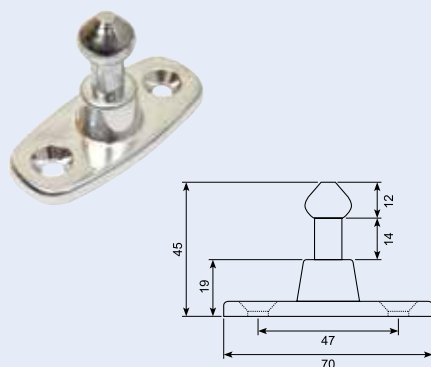

## 22.557J

Dørholder hun. Aluminium 51x26 højde  
12.7. Center huller 40mm.

## 22.558J

Dørholder gummi. 18.6 x 21.7 højde  
14.5mm.

## 22.562J

Dørholder han 45mm længde. Aluminium  
68.8x30.95. Center huller 47mm (46.38).

## 22.563J

Dørholder - hun-del. Aluminium  
85.8x44.8mm. Center huller 66.54.