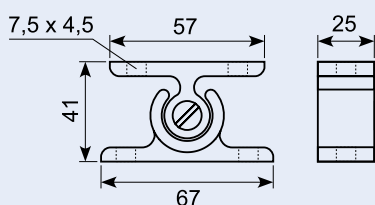

22.648J

Dørholder justerbar - komplet. Hvid nylon.

Door retainer with adjustable grip. White nylon.