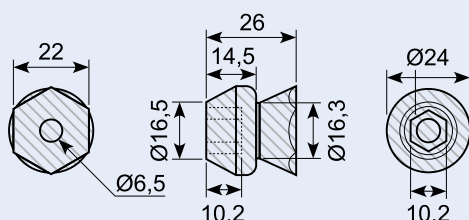

22.643J

Dørholder han-del, PA66+20%GF Indv.10.2mm 6Kt til M6 bolthoved Ø22 6kt fod.