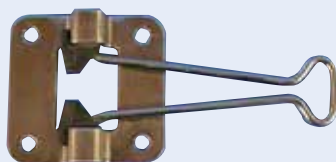

50.051072-1S

Dørholder, han-del, rustfri.

Door holder, male part, stainless.