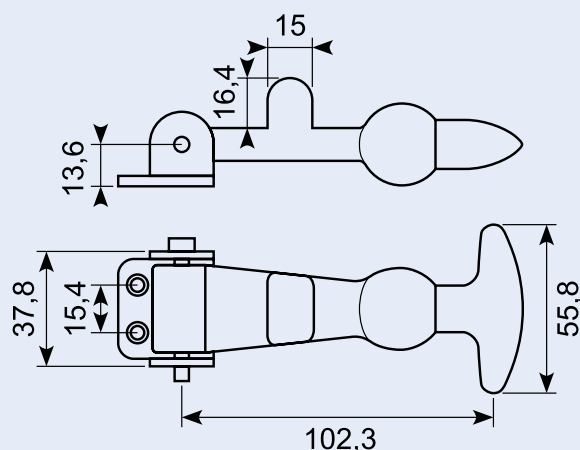

53.171SJ

Hjelmholder komplet. Rustfrit stål.
Fastener 130 mm. Stainless steel.