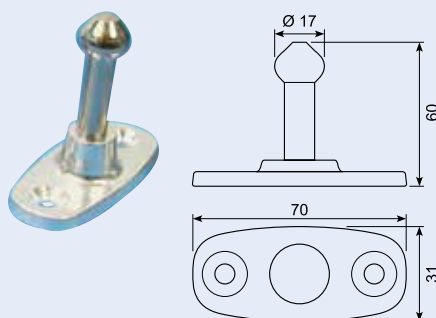

22.572

Dørholder - han-del, aluminium.
Door retainer fittings - male. Aluminium.