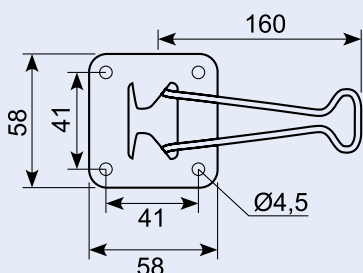

50.051072-1S

Dørholder, han-del, rustfri.

Door holder, male part, stainless.