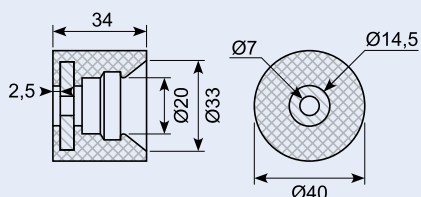

22.642J

Dørholder - hun-del. Hård sort gummi med 6 mm montagehul.
Rubber door holder - female. Hard, black rubber with 6 mm hole.