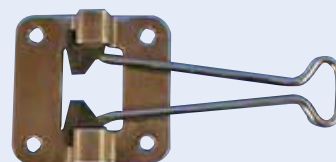

50.051072S

Dørholder, han-del, rustfri.

Door holder, male part, stainless.