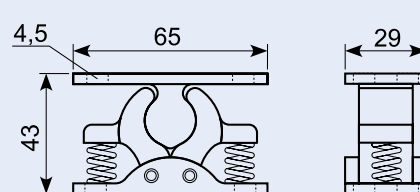

22.650J

Dørholder med fjeder - komplet. Hvid nylon.

Door retainer with spring - complete. White nylon.