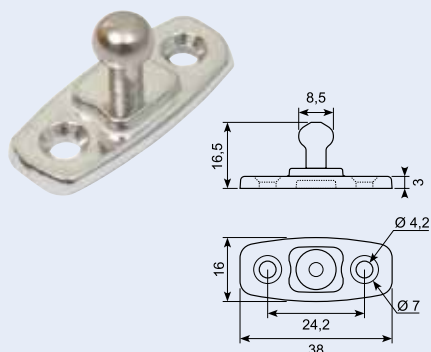

## 22.556J

Dørholder han 16.5mm længde.  
Aluminium 38 x 16 SSTap center huller  
24mm.

## 22.557J

Dørholder hun. Aluminium 51x26 højde  
12.7. Center huller 40mm.

## 22.558J

Dørholder gummi. 18.6 x 21.7 højde  
14.5mm.

## 22.564J

Dørholder gummidel. 41.8 x 37.9 Højde  
30.2mm. Blød Holdekraft 140N se osse  
22.564JX.