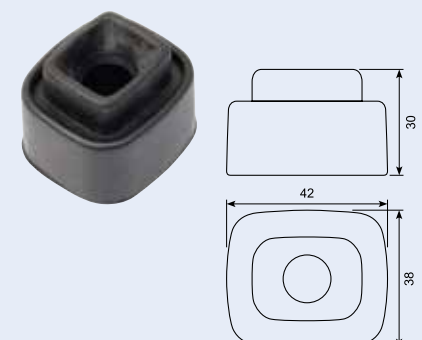

## 22.558J

Dørholder gummi. 18.6 x 21.7 højde  
14.5mm.

## 22.562J

Dørholder han 45mm længde. Aluminium  
68.8x30.95. Center huller 47mm (46.38).

## 22.563J

Dørholder - hun-del. Aluminium  
85.8x44.8mm. Center huller 66.54.

## 22.564J

Dørholder gummidel. 41.8 x 37.9 Højde  
30.2mm. Blød Holdekraft 140N se osse  
22.564JX.