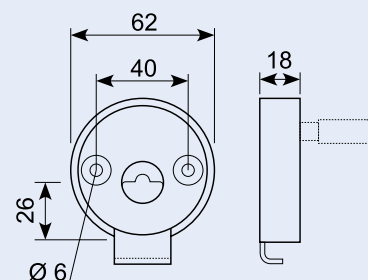

22.661R

Dørholder med udløser - hun-del. Udvendig udløser, metal med PVC kappe.

Door retainer - female. External release. Metal with PVC body.