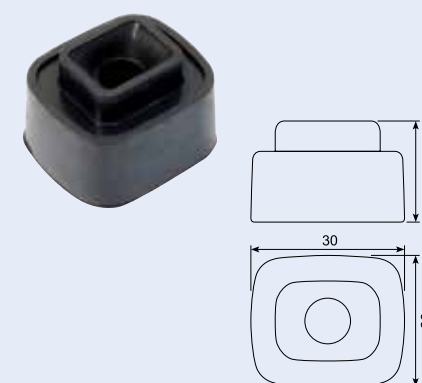

22.664J

Gummidel til 22.667J.