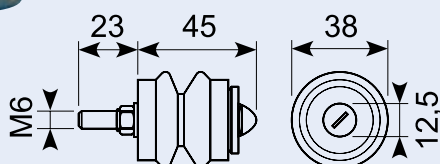

22.663R

Dørholder med gummimuffe, han-del. Til 22.661R og 22.662R.

Door retainer - female. External and internal release. Metal with PVC body.