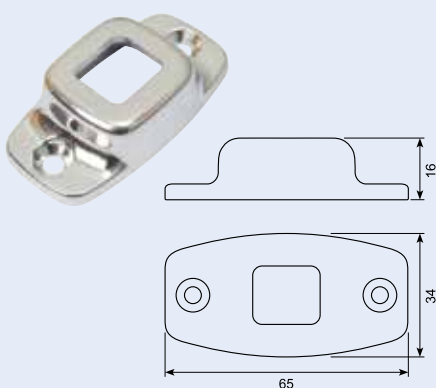

22.667J

Alum. Hus Alene. 65x33mm.