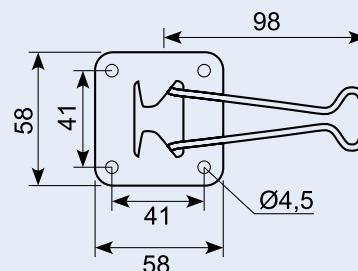

50.051072S

Dørholder, han-del, rustfri.

Door holder, male part, stainless.