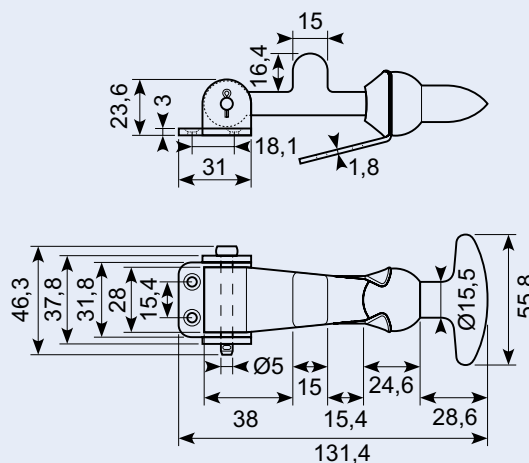

53.171J

Hjelmholder komplet. Galvaniseret jern.
Fastener 130 mm. Zinc-plated iron.