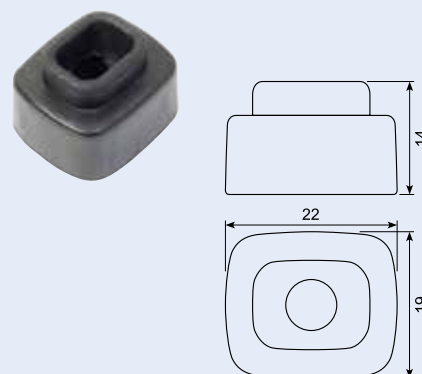

## 22.556J

Dørholder han 16.5mm længde.  
Aluminium 38 x 16 SSTap center huller  
24mm.

## 22.557J

Dørholder hun. Aluminium 51x26 højde  
12.7. Center huller 40mm.

## 22.558J

Dørholder gummi. 18.6 x 21.7 højde  
14.5mm.

## 22.564J

Dørholder gummidel. 41.8 x 37.9 Højde  
30.2mm. Blød Holdekraft 140N se osse  
22.564JX.