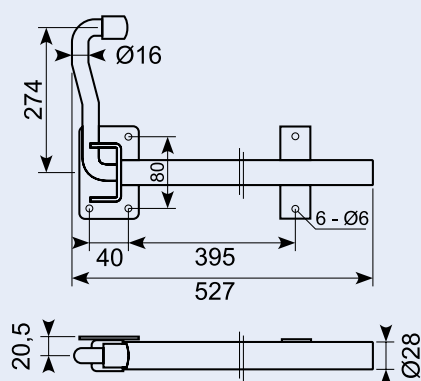

## 22.557J

Dørholder hun. Aluminium 51x26 højde  
12.7. Center huller 40mm.

## 22.563J

Dørholder - hun-del. Aluminium  
85.8x44.8mm. Center huller 66.54.

## 22.564J

Dørholder gummidel. 41.8 x 37.9 Højde  
30.2mm. Blød Holdekraft 140N se osse  
22.564JX.

## 50.14658\*\*

**Dørholder 534,3mm Galv. center 395+40 (40x80). Bøjet pind 334,8 m/dut.**