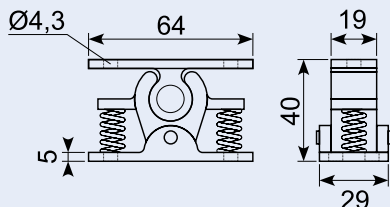

22.646

Dørholder med fjeder - komplet. Rustfri fjeder. Rustfri 304.

Door retainer with spring, complete. Stainless spring. Stainless 304.