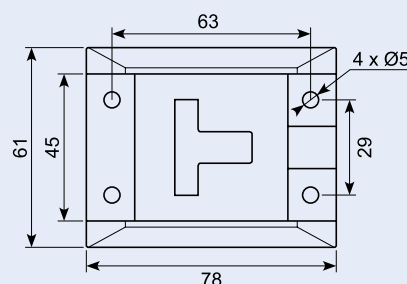

50.DL4020

Dørholder. Rustfri hun-del. Inkl. underlag. Underlag: 61 x 78 mm.

Stainless female part.