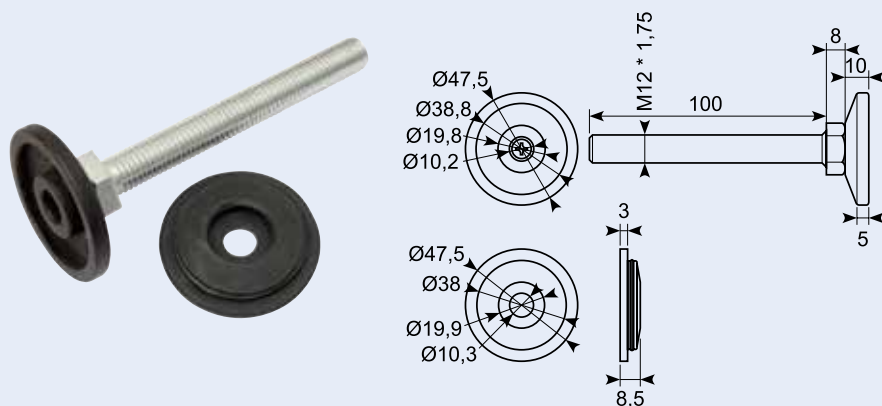

39.14117

Maskinfod. Nylon Ø 48 mm. M 12 x 100 mm med blød aftagelig gummiskridsikring.

Kantlister / Edge trims

Konfigurer din egen kantliste, eller vælg mellem de 2.000 forskellige vi har på lager.

Design your own edge trim or choose one of the 2.000 we have on stock.