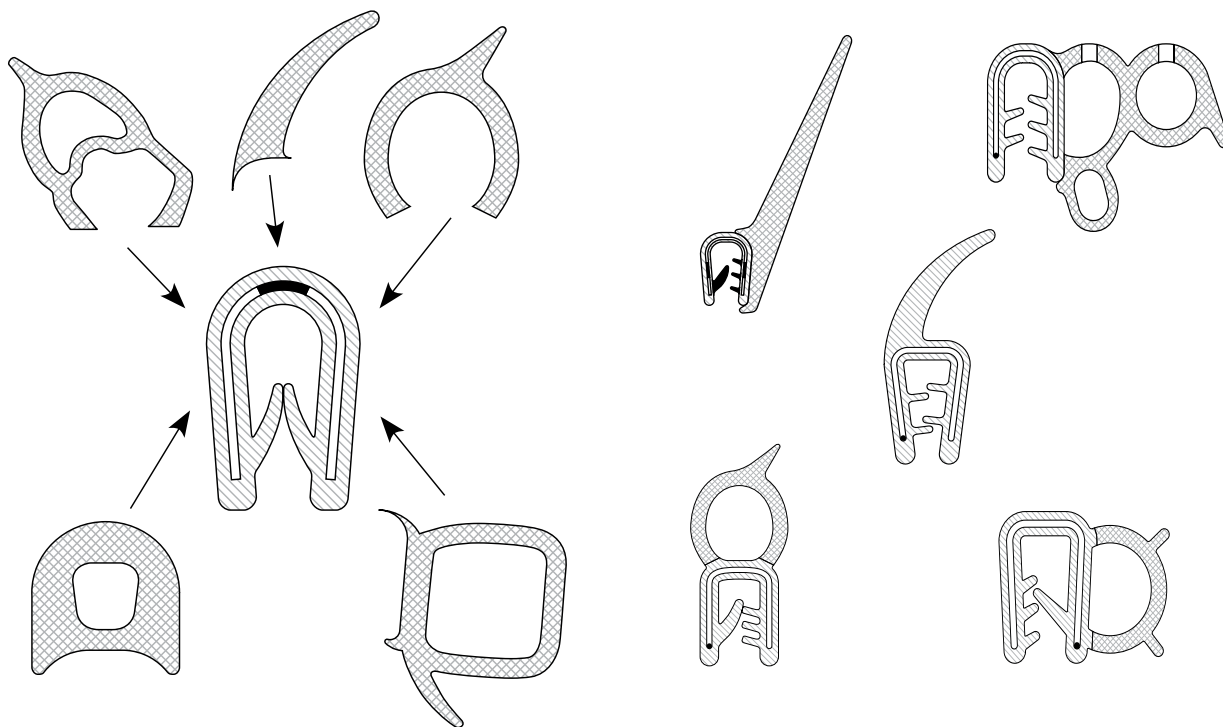

39.14117

Maskinfod. Nylon Ø 48 mm. M 12 x 100 mm med blød aftagelig gummiskridsikring.

Kantlister / Edge trims

Konfigurer din egen kantliste, eller vælg mellem de 2.000 forskellige vi har på lager.

Design your own edge trim or choose one of the 2.000 we have on stock.