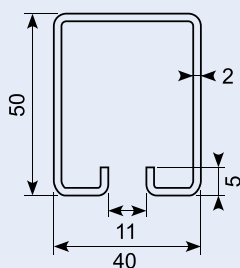

**50.020010**

Galvaniseret C-skinne. Længde: 6 m.  
C-rail, zinc-plated. Length: 6 m.

**50.024020**

Ø 30 mm jernrulle med leje. Til skinne 50.020010.  
Steel roller with bearing. For rail 50.020010.

**50.024050**

Ø 44 mm jernrulle med leje. Til skinne 50.020020.  
Steel roller with bearing. For rail 50.020020.

**50.020020**

Galvaniseret C-skinne. Længde: 6 m.  
C-rail, zinc-plated. Length: 6 m.

**50.022010**

Ø 44 mm jernrulle med leje. Til skinne 50.020020.  
Steel roller with bearing. For rail 50.020020.

**50.022020**

Ø 30 mm jernrulle med leje. Til skinne 50.020010.  
Steel roller with bearing. For rail 50.020010.

Her finder du SINDBY / Here you will find SINDBY

A/S H. Sindby & Co. • Edisonvej 11 • DK-7100 Vejle