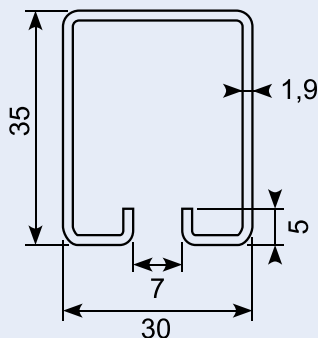

**50.020010**

Galvaniseret C-skinne. Længde: 6 m.  
C-rail, zinc-plated. Length: 6 m.

**50.024020**

Ø 30 mm jernrulle med leje. Til skinne 50.020010.  
Steel roller with bearing. For rail 50.020010.

**50.024050**

Ø 44 mm jernrulle med leje. Til skinne 50.020020.  
Steel roller with bearing. For rail 50.020020.

**50.020020**

Galvaniseret C-skinne. Længde: 6 m.  
C-rail, zinc-plated. Length: 6 m.

**50.022010**

Ø 44 mm jernrulle med leje. Til skinne 50.020020.  
Steel roller with bearing. For rail 50.020020.

**50.022020**

Ø 30 mm jernrulle med leje. Til skinne 50.020010.  
Steel roller with bearing. For rail 50.020010.

Her finder du SINDBY / Here you will find SINDBY

A/S H. Sindby & Co. • Edisonvej 11 • DK-7100 Vejle