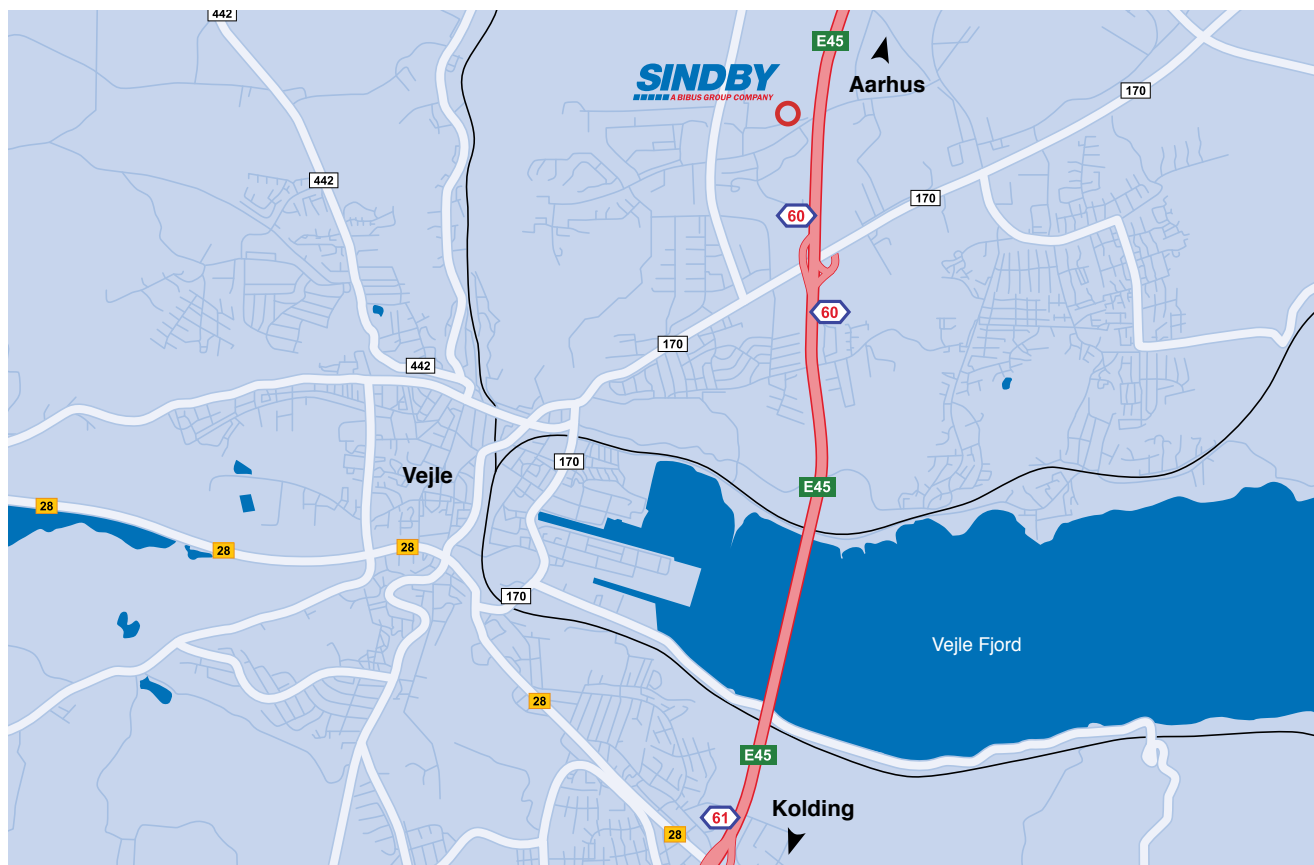

Her finder du SINDBY / Here you will find SINDBY

A/S H. Sindby & Co. • Edisonvej 11 • DK-7100 Vejle