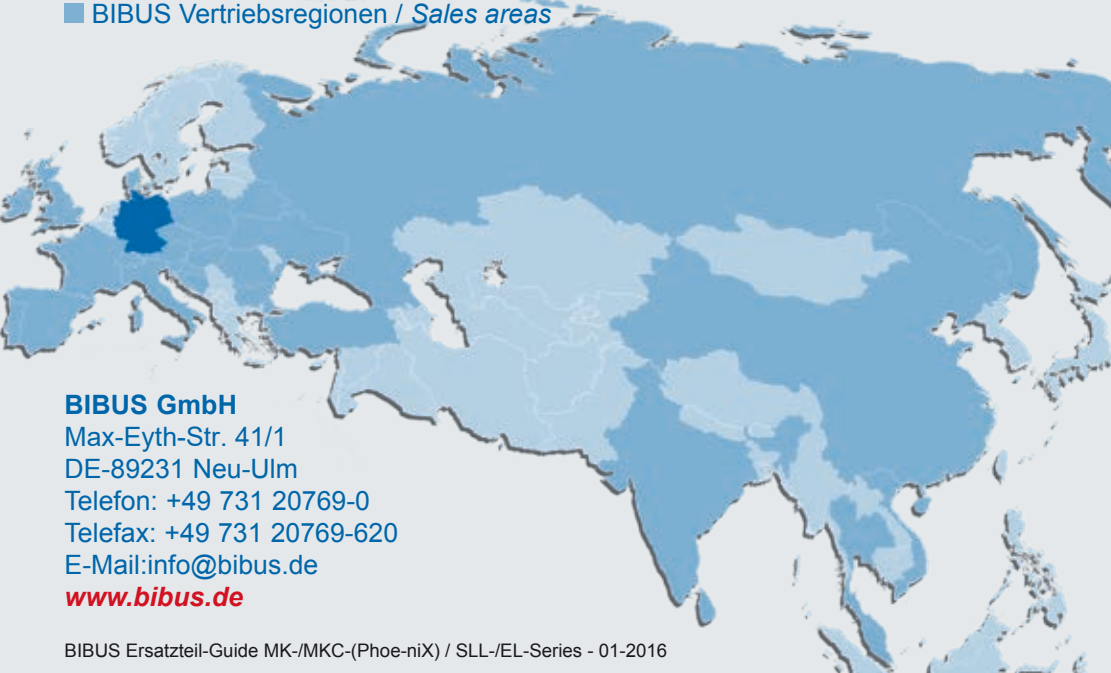

MK-/MKC-(Phoe-niX) SLL-/EL-Series

ERSATZTEIL-GUIDE SPARES GUIDE

PNEUMATIK | MECHATRONIK | UMWELTECHNIK

- BIBUS GmbH
- BIBUS Vertriebsregionen / Sales areas

BIBUS GmbH
 Max-Eyth-Str. 41/1
 DE-89231 Neu-Ulm
 Telefon: +49 731 20769-0
 Telefax: +49 731 20769-620
 E-Mail: info@bibus.de
www.bibus.de