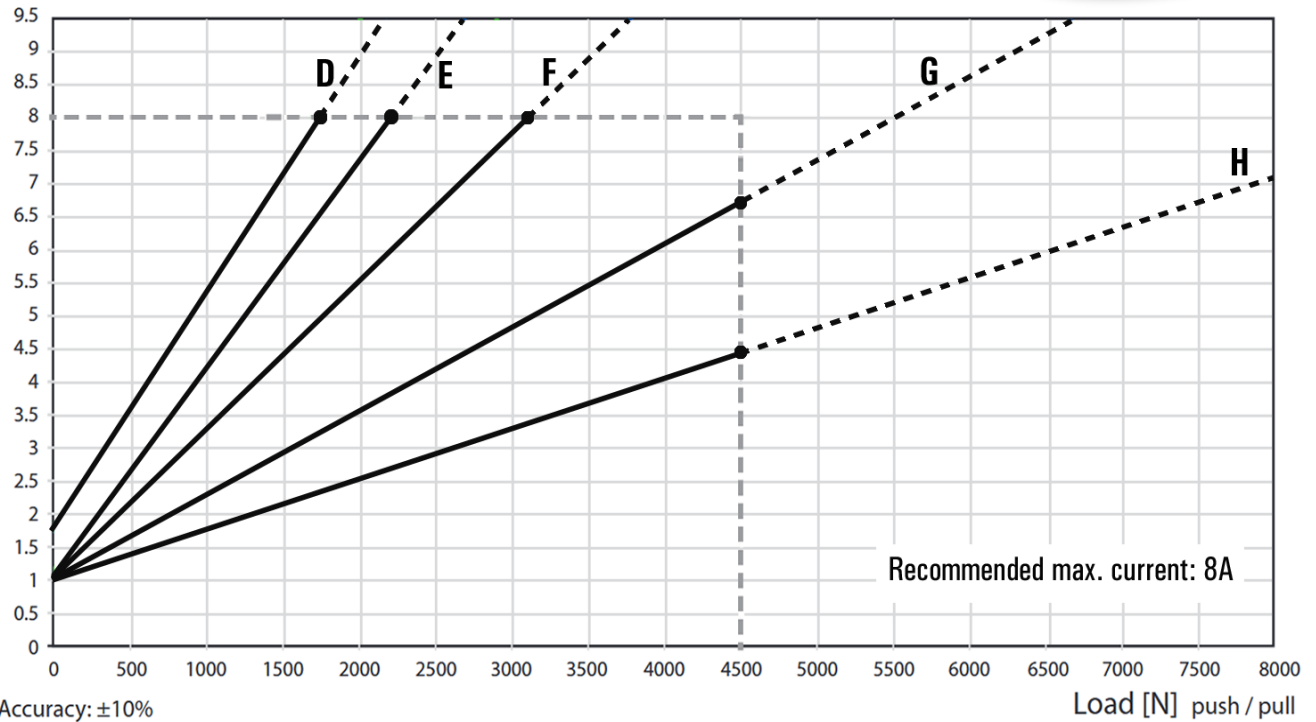

easyE-50

24 VDC

Current @24VDC [A]

Speed [mm/s]

12VDC

Änderungen und Druckfehler vorbehalten.

Bansbach easylift GmbH

Barbarossastraße 8
D-73547 Lorch