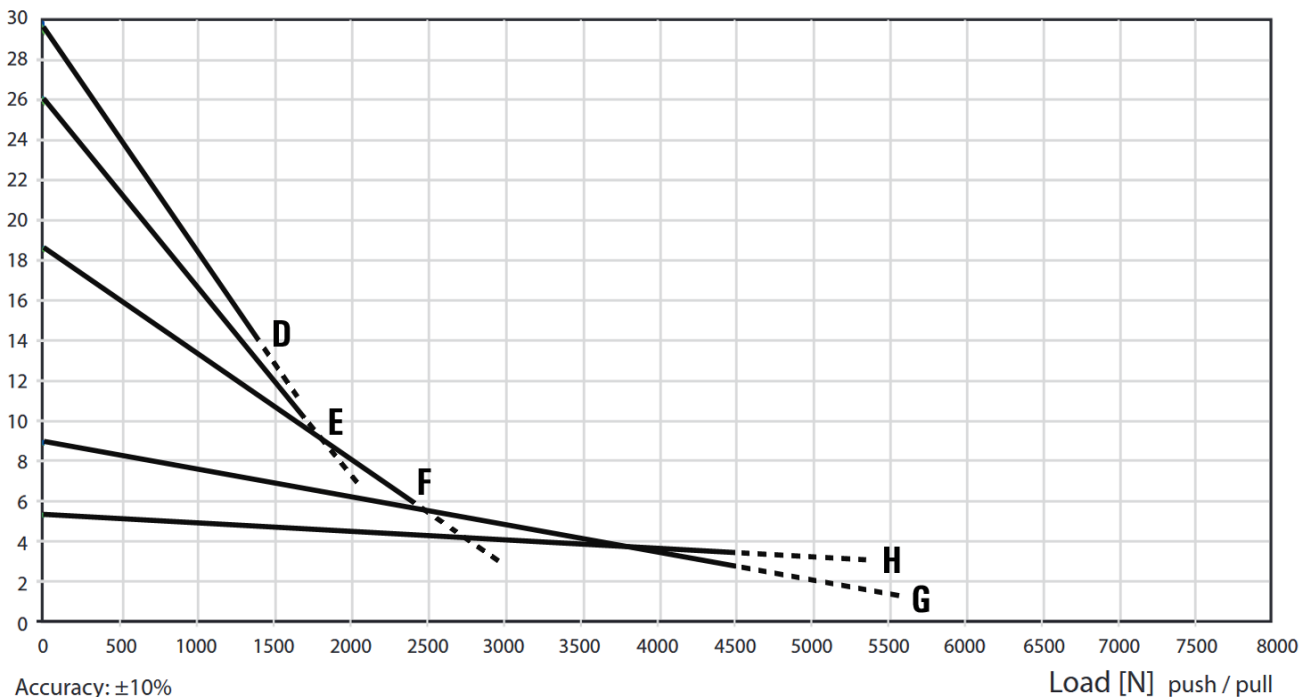

easyE-50

24 VDC

Current @24VDC [A]

Speed [mm/s]

12VDC

Änderungen und Druckfehler vorbehalten.

Bansbach easylift GmbH

Barbarossastraße 8
D-73547 Lorch