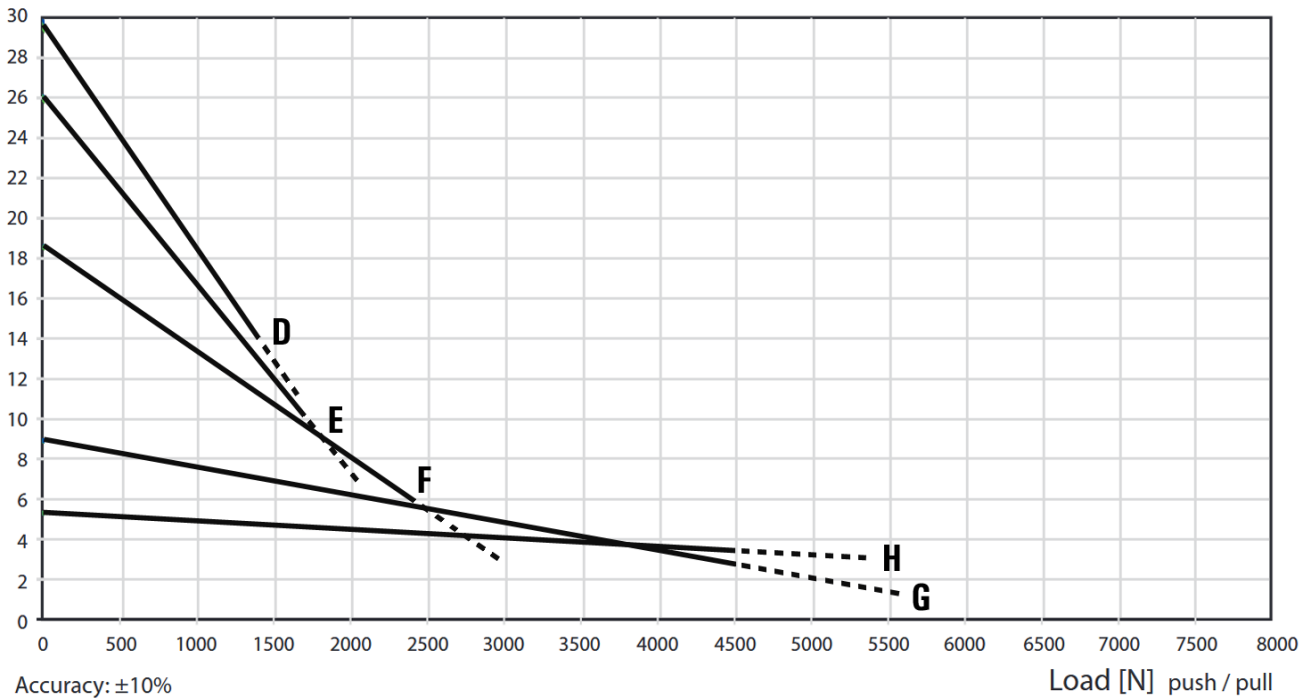

Speed [mm/s]

12VDC

Änderungen und Druckfehler vorbehalten.

Bansbach easylift GmbH

Barbarossastraße 8
D-73547 Lorch

Tel. +49 (0) 7172/9107-0
Fax +49 (0) 7172/9107-44

info@bansbach.de
www.bansbach.de

Bansbach
easylift

09/2019