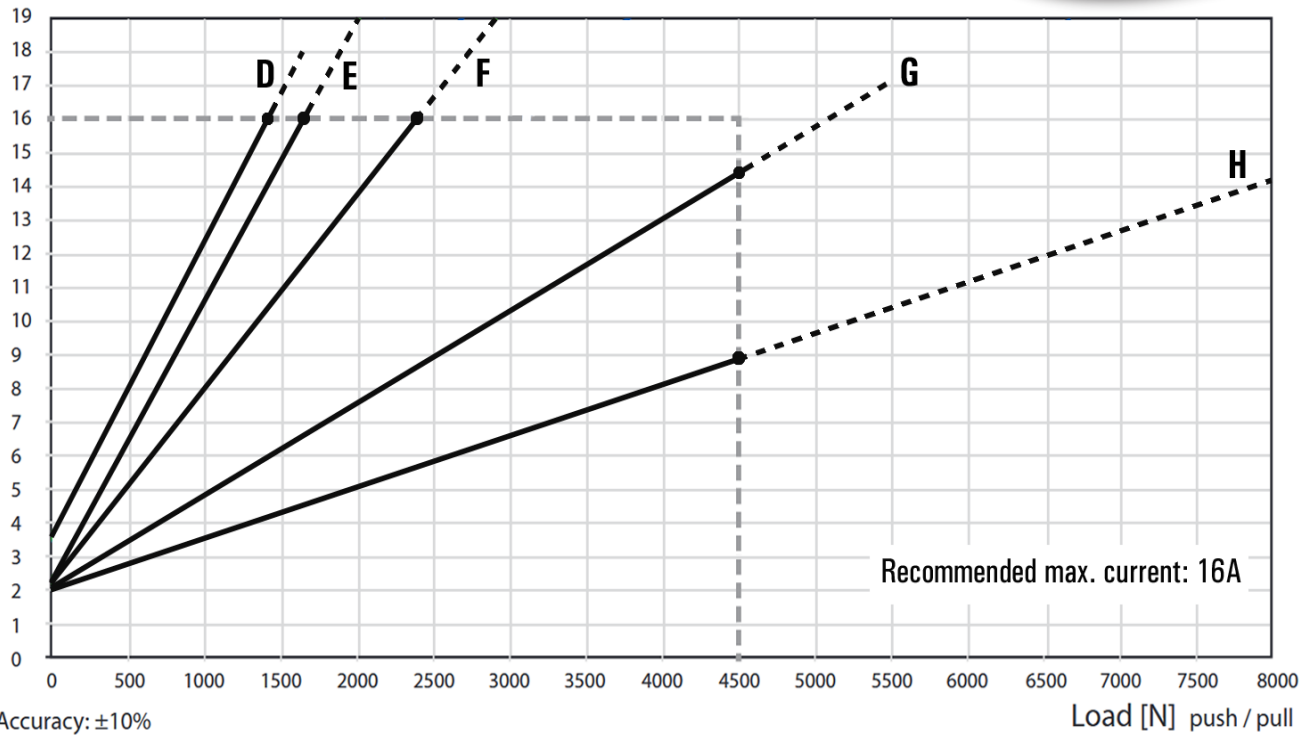

easyE-50

12 VDC

Current @12VDC [A]