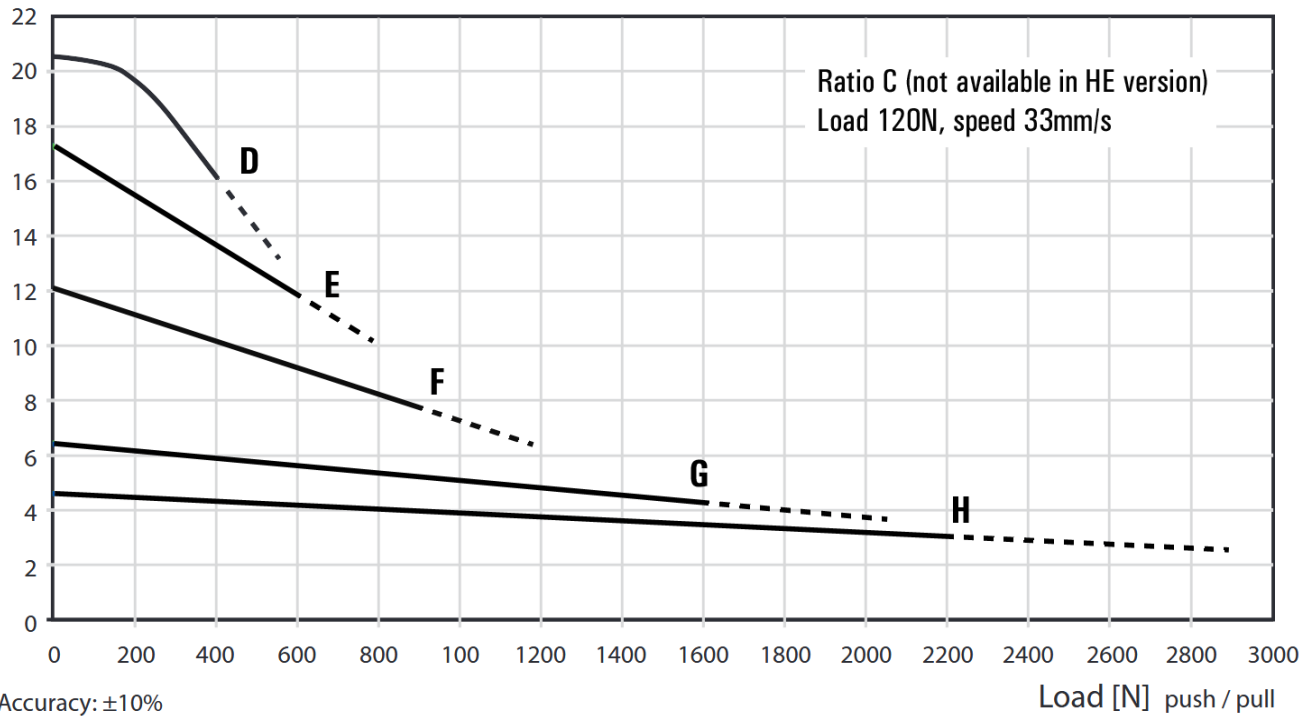

easyE-35

24 VDC

Current @24VDC [A]

Accuracy: ±10%

Speed [mm/s]

24VDC

Accuracy: ±10%

Änderungen und Druckfehler vorbehalten.