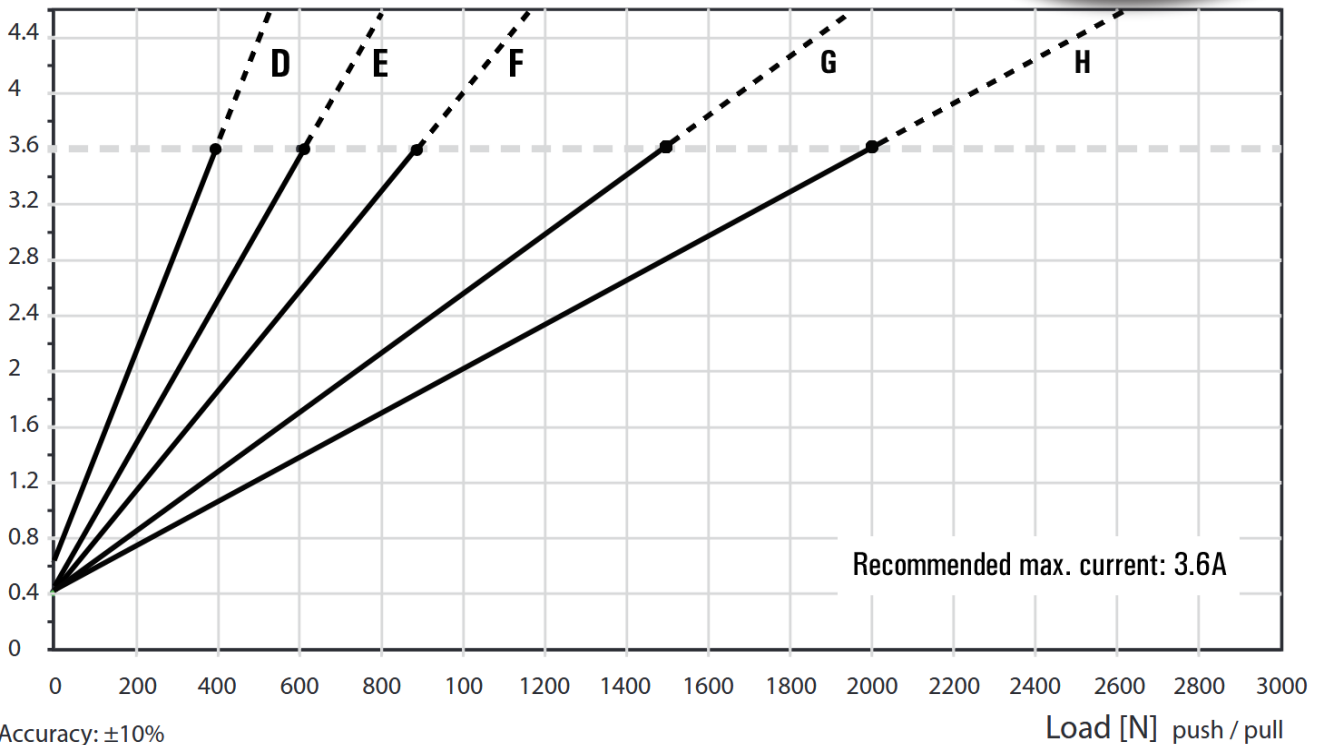

easyE-35

12 VDC

Current @12VDC [A]