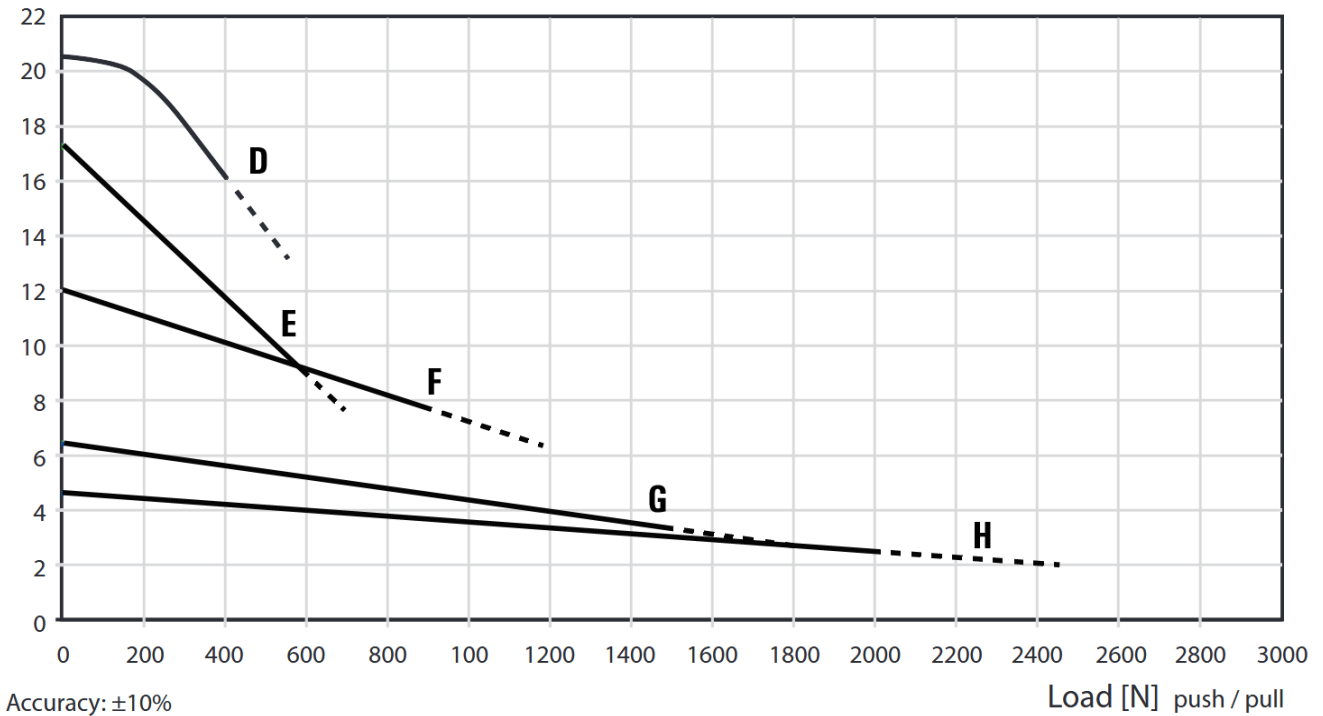

Speed [mm/s]

12VDC

Änderungen und Druckfehler vorbehalten.

Bansbach easylift GmbH

Barbarossastraße 8
D-73547 Lorch

Tel. +49 (0) 7172/9107-0
Fax +49 (0) 7172/9107-44

info@bansbach.de
www.bansbach.de

Bansbach
easylift

09/2019