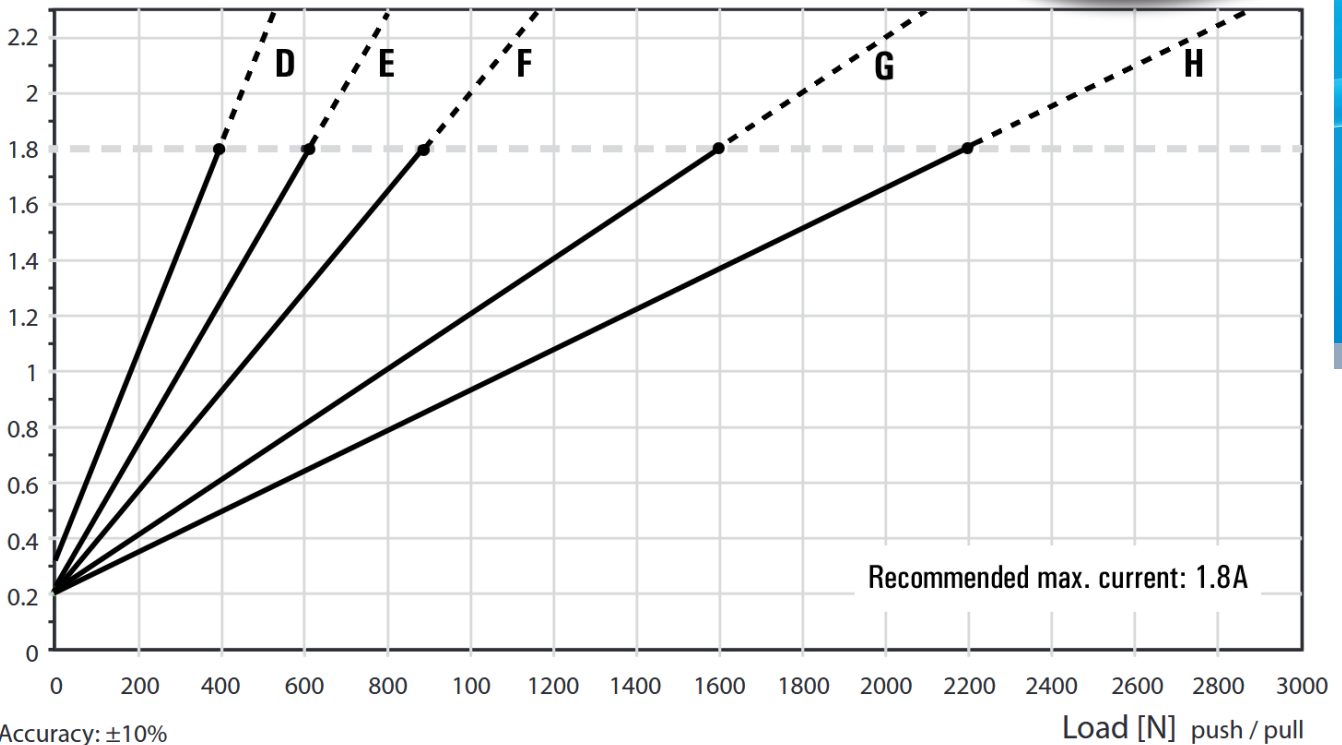

easyE-35

24 VDC

Current @24VDC [A]

Accuracy: ±10%

Speed [mm/s]

24VDC

Accuracy: ±10%

Änderungen und Druckfehler vorbehalten.